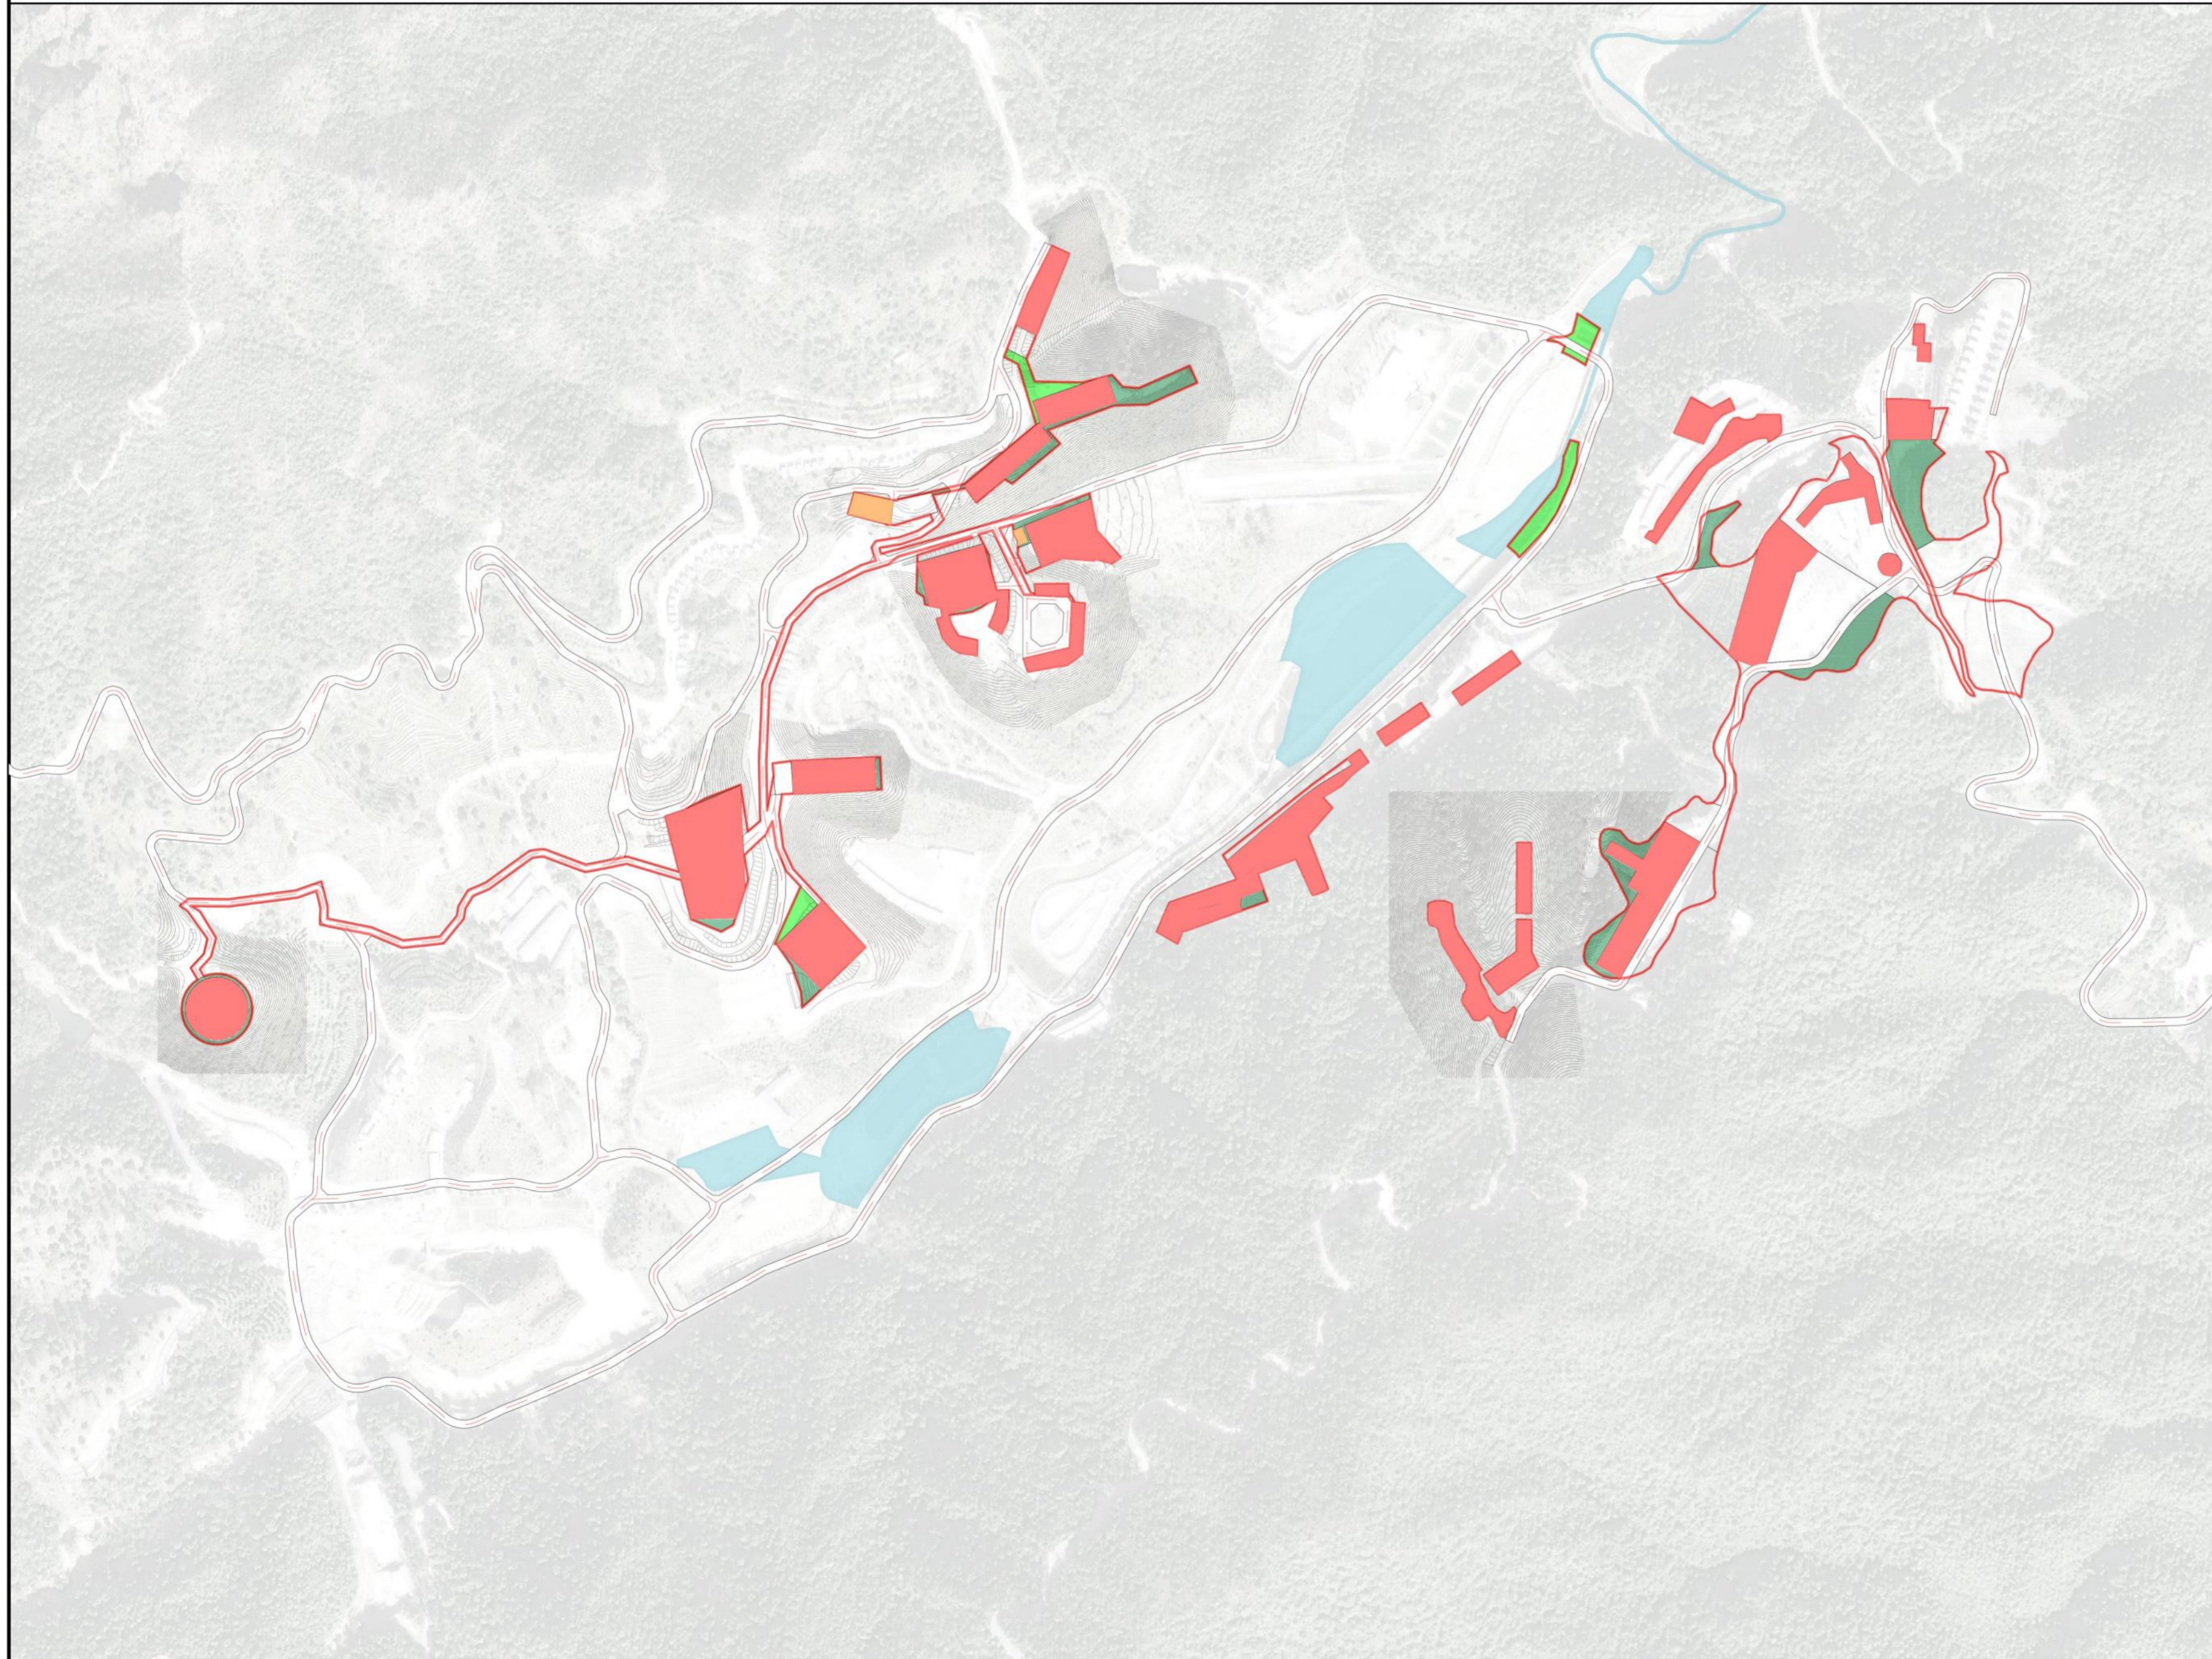

# 新丰县黄磔镇SG-XF-12-02地块控制性详细规划

规划布局结构图

图例

- 主题民宿区
- 星空休闲区
- 特色民宿区
- 山林观光区
- 综合服务区
- 滨湖休闲区
- 主题度假区
- 生态文旅发展轴
- 规划范围

# 新丰县黄磔镇SG-XF-12-02地块控制性详细规划

规划协调图

图例

-  规划范围
-  城镇开发边界
-  生态保护红线
-  永久基本农田

# 新丰县黄磔镇SG-XF-12-02地块控制性详细规划

开发强度控制图

图例

- FAR ≤ 1.5
- FAR ≤ 0.8
- 规划范围

# 新丰县黄磔镇SG-XF-12-02地块控制性详细规划

地块编码图

图例

- SG-XF-12-02-0101 地块编码
- 090104 用地性质代码
- · — · — 规划范围