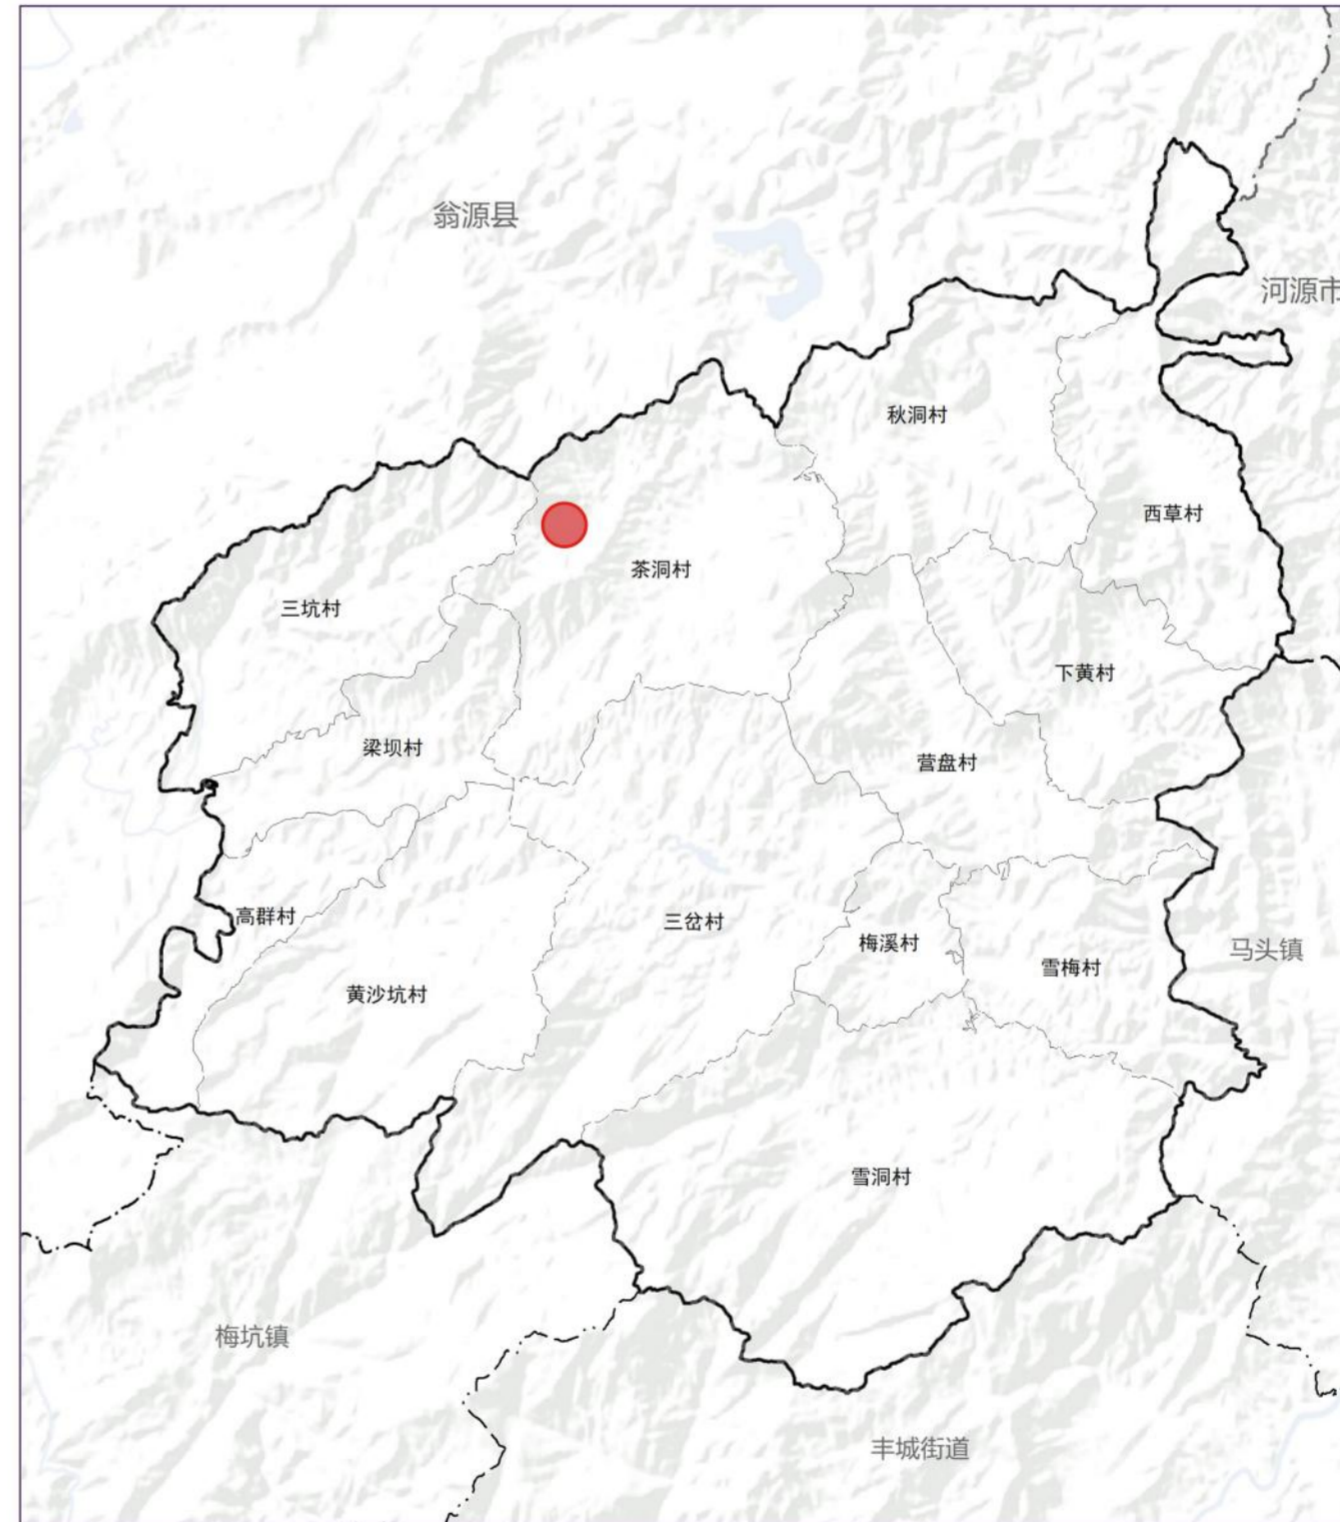

# 新丰县黄礫镇SG-XF-12-02地块控制性详细规划

区位分析图

规划范围在韶关市的位置

规划范围在新丰县的位置

规划范围在黄礫镇的位置

图例

● 项目位置

# 新丰县黄磔镇SG-XF-12-02地块控制性详细规划

规划布局结构图

图例

- 主题民宿区
- 星空休闲区
- 特色民宿区
- 山林观光区
- 综合服务区
- 滨湖休闲区
- 主题度假区
- 生态文旅发展轴
- 规划范围

# 新丰县黄磔镇SG-XF-12-02地块控制性详细规划

规划协调图

图例

-  规划范围
-  城镇开发边界
-  生态保护红线
-  永久基本农田

# 新丰县黄磔镇SG-XF-12-02地块控制性详细规划

地块编码图

图例

- SG-XF-12-02-0101 地块编码
- 090104 用地性质代码
- · — · — 规划范围