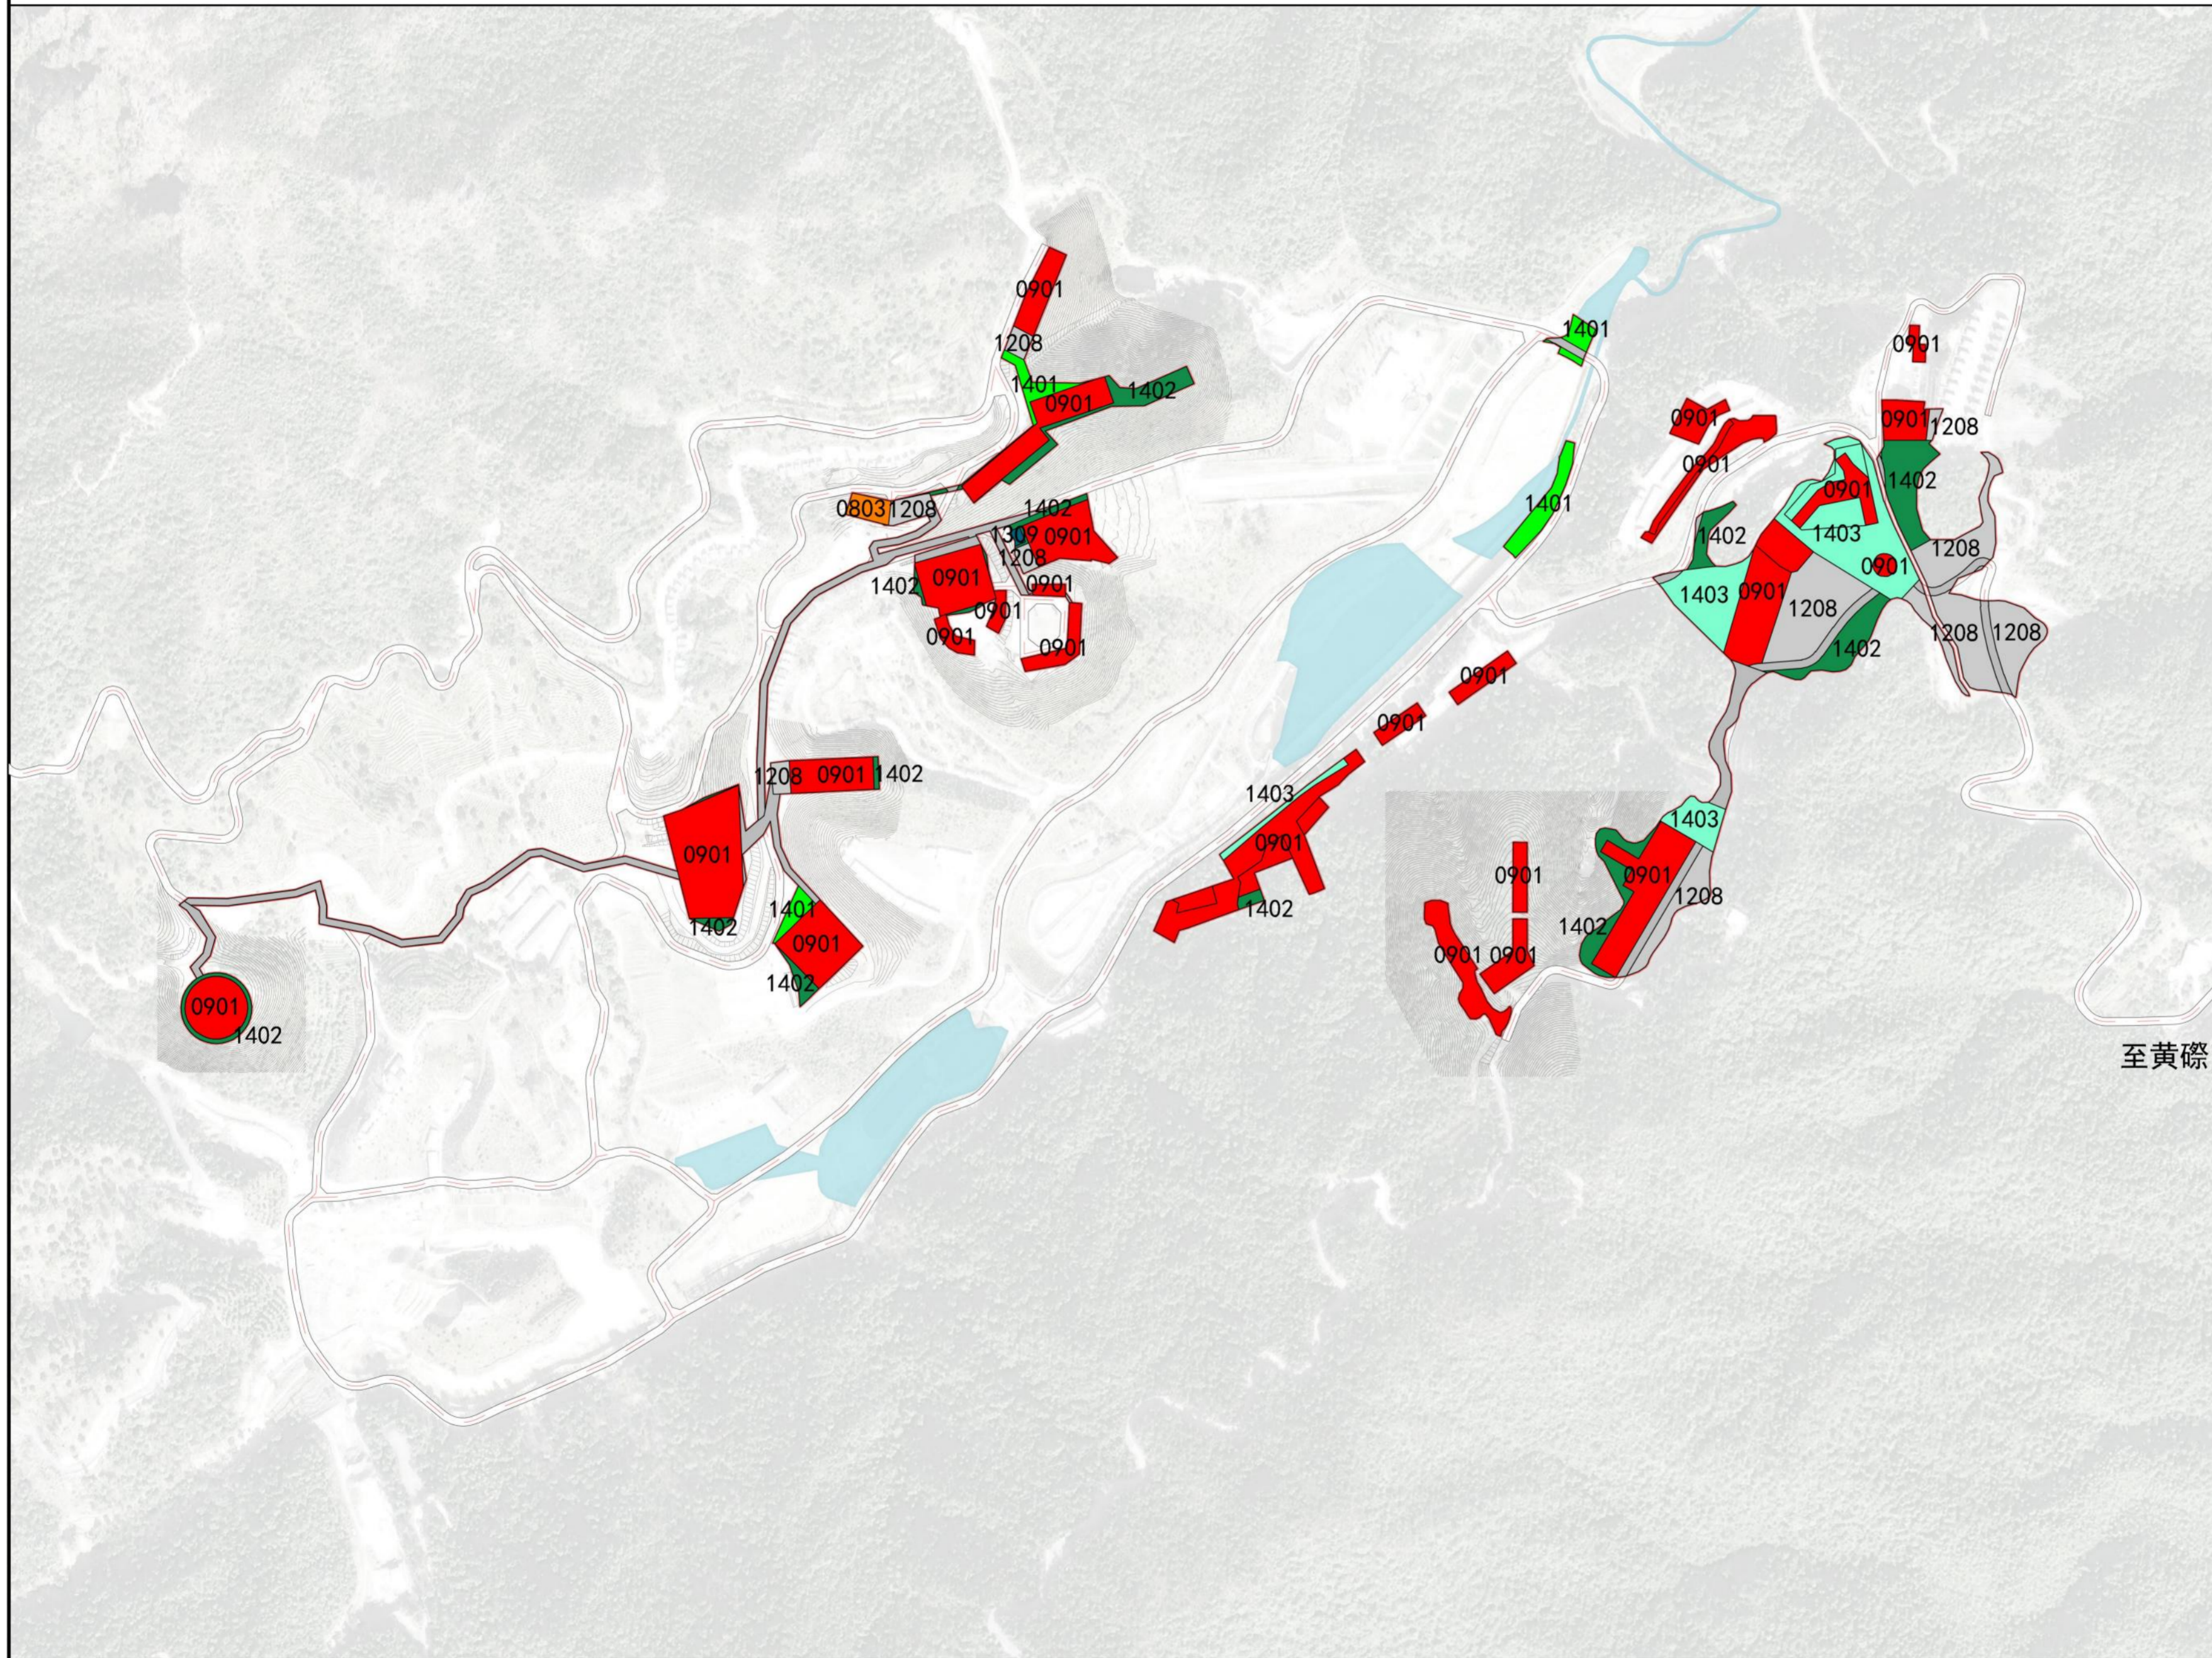

新丰县黄磔镇SG-XF-12-02地块控制性详细规划

土地使用规划图

图例

- 0803文化用地
- 0901商业用地
- 1207城镇村道路用地
- 1208交通场站用地
- 1309环卫用地
- 1401公园绿地
- 1402防护绿地
- 1403广场用地
- 规划范围