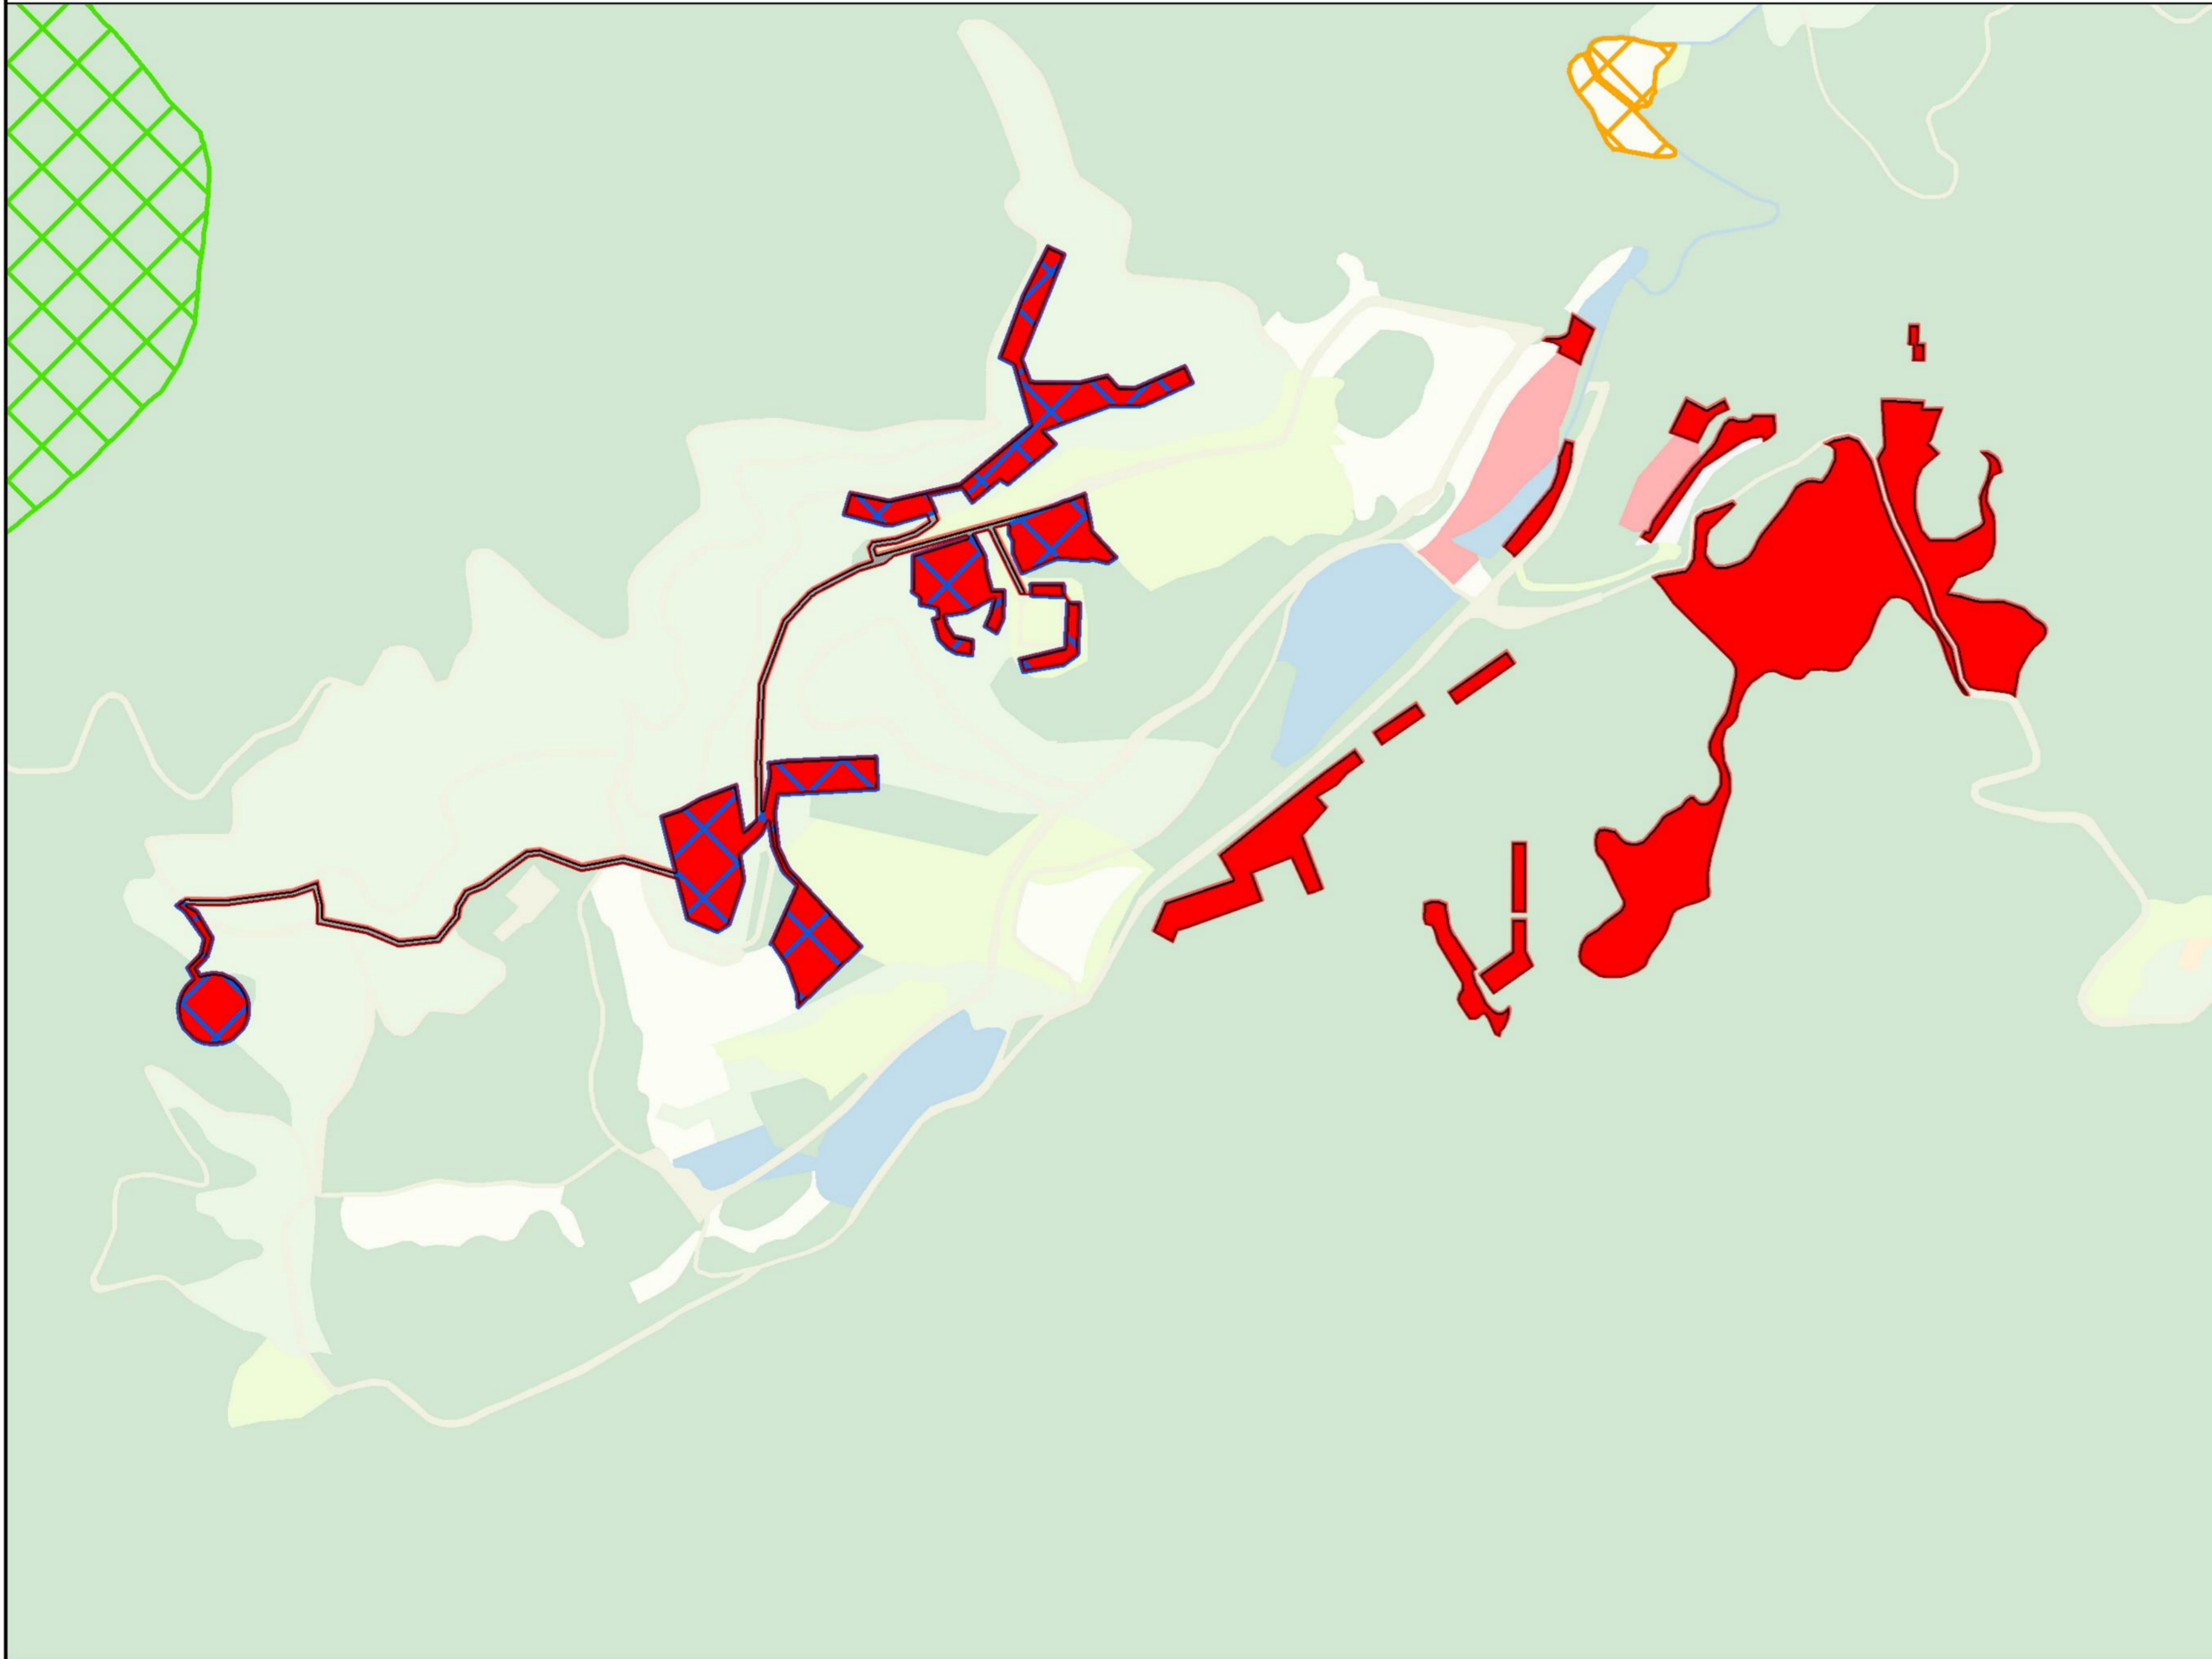

# 新丰县黄礫镇SG-XF-12-02地块控制性详细规划

区位分析图

规划范围在韶关市的位置

规划范围在新丰县的位置

规划范围在黄礫镇的位置

图例

● 项目位置

# 新丰县黄磔镇SG-XF-12-02地块控制性详细规划

规划布局结构图

图例

- 主题民宿区
- 星空休闲区
- 特色民宿区
- 山林观光区
- 综合服务区
- 滨湖休闲区
- 主题度假区
- 生态文旅发展轴
- 规划范围

# 新丰县黄磔镇SG-XF-12-02地块控制性详细规划

规划协调图

图例

-  规划范围
-  城镇开发边界
-  生态保护红线
-  永久基本农田

# 新丰县黄磔镇SG-XF-12-02地块控制性详细规划

开发强度控制图

图例

- FAR ≤ 1.5
- FAR ≤ 0.8
- 规划范围