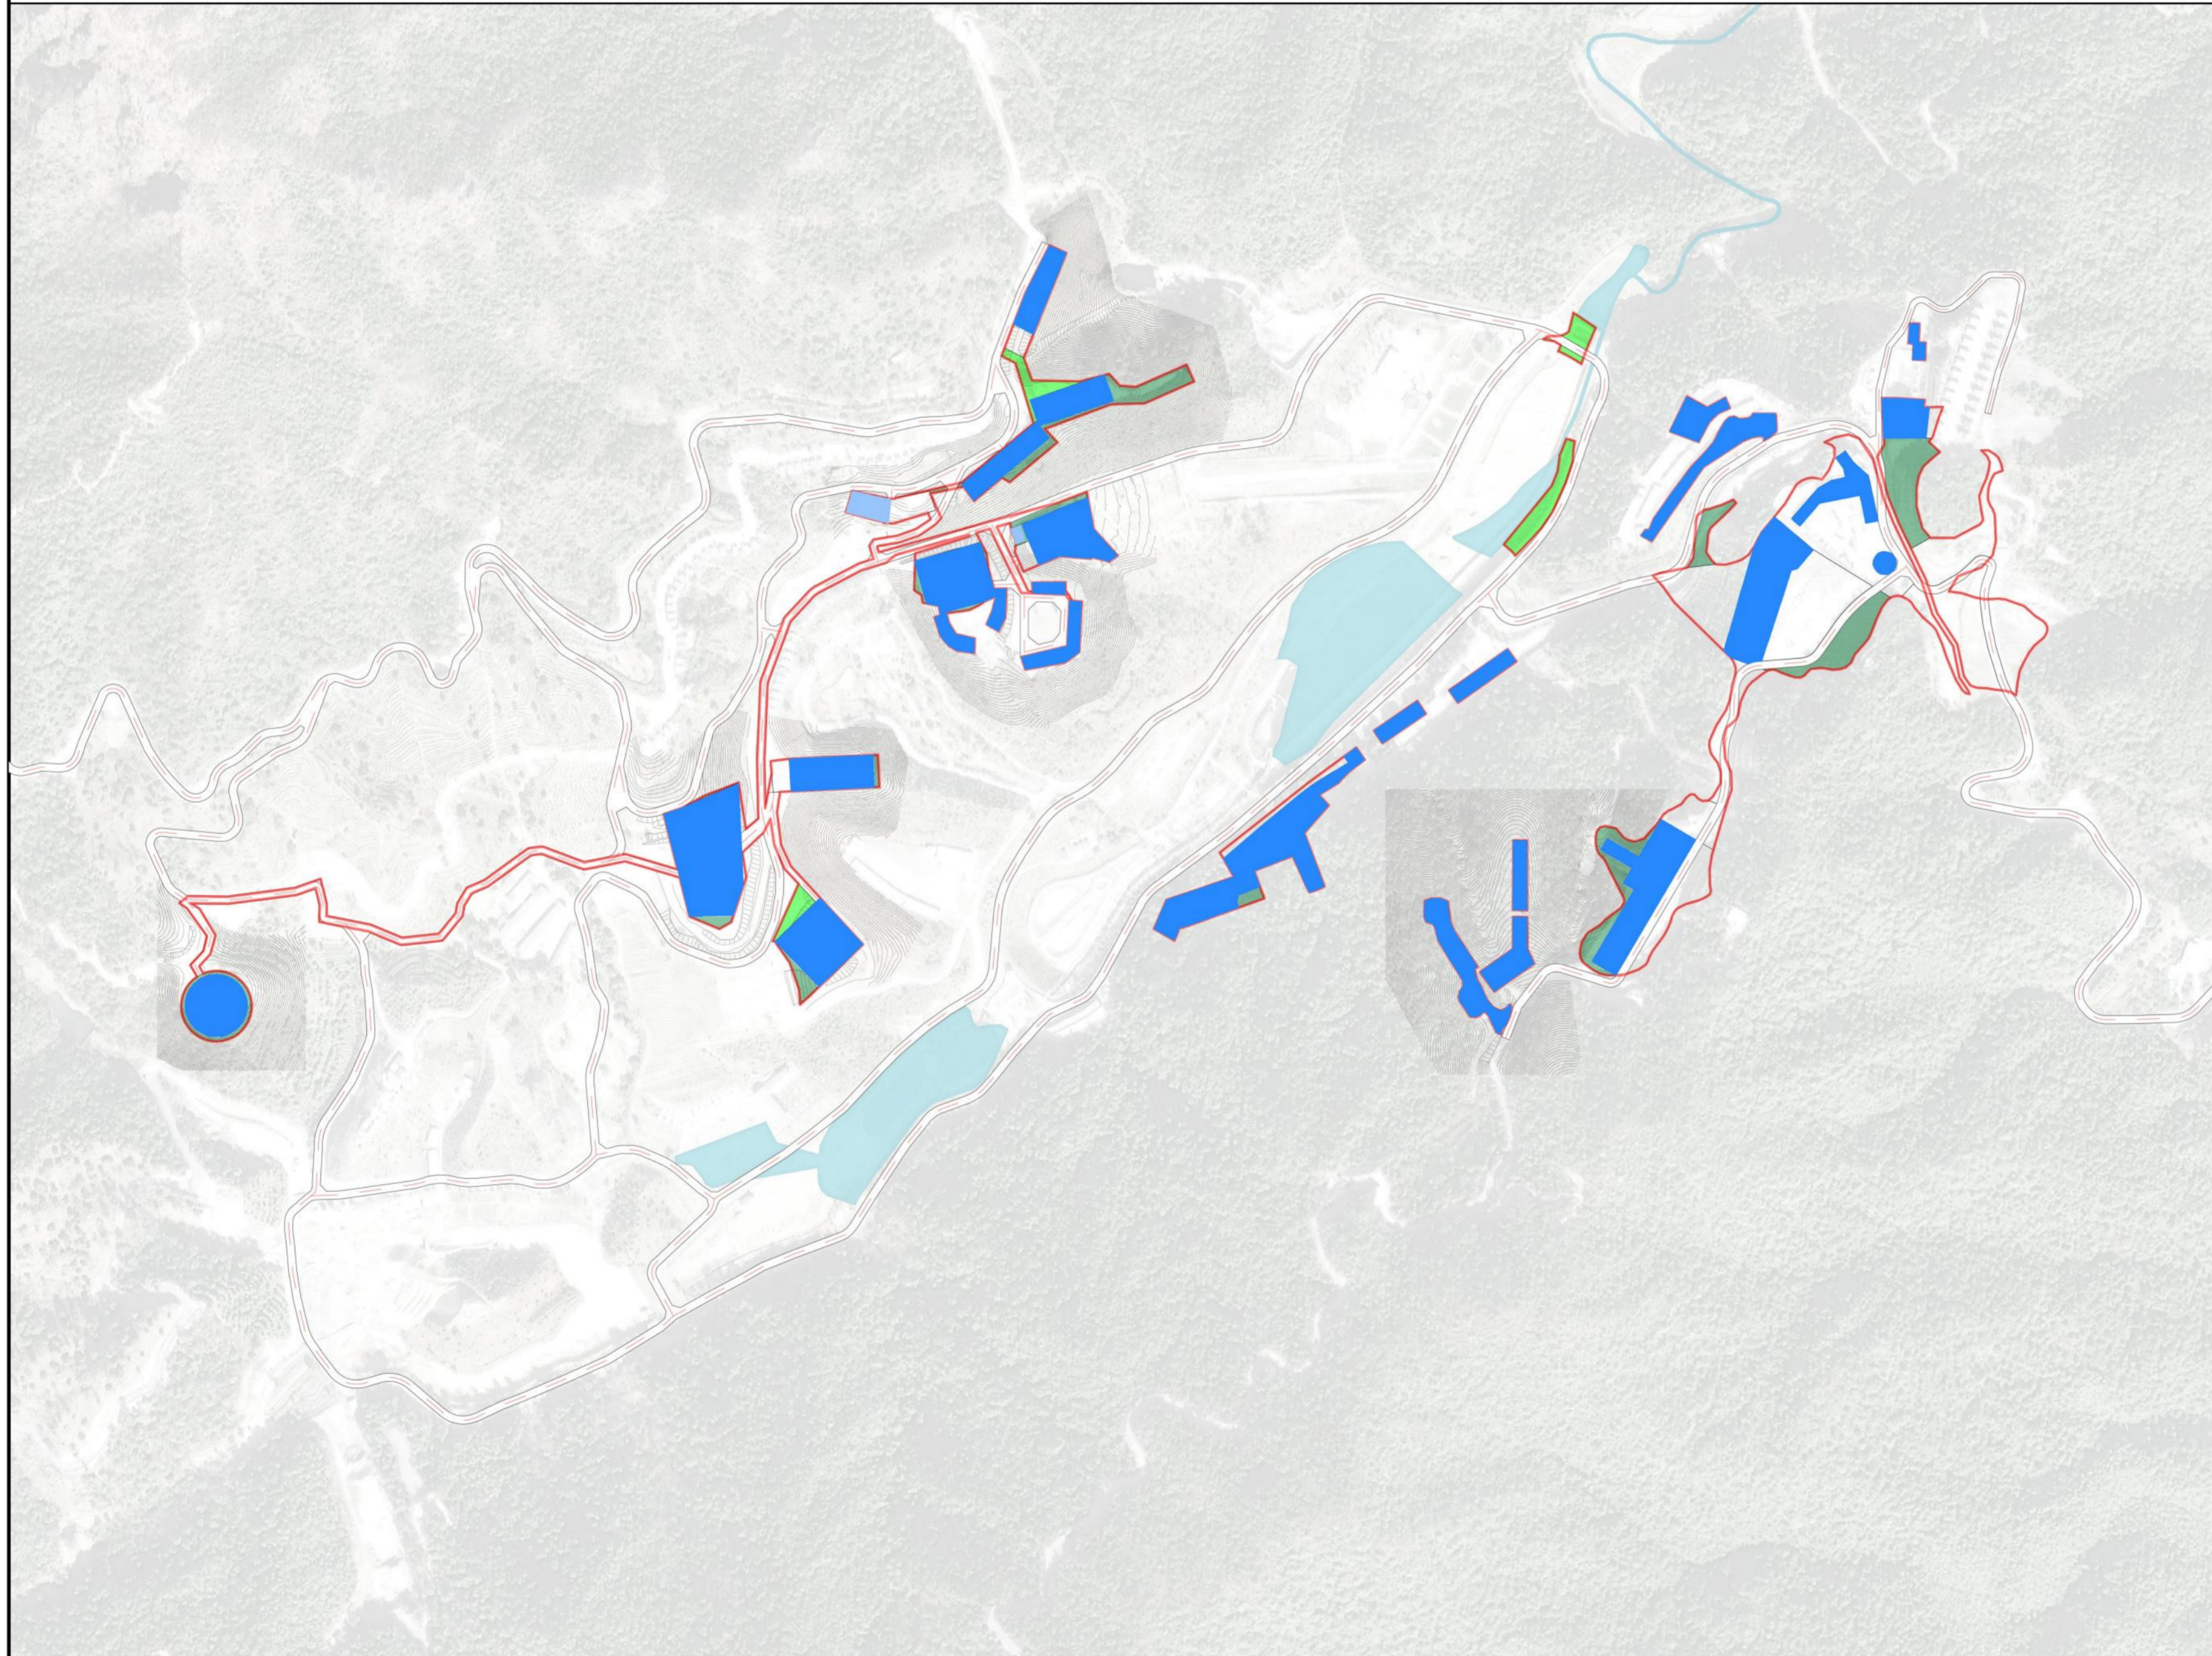

# 新丰县黄磔镇SG-XF-12-02地块控制性详细规划

规划协调图

图例

-  规划范围
-  城镇开发边界
-  生态保护红线
-  永久基本农田

# 新丰县黄磔镇SG-XF-12-02地块控制性详细规划

开发强度控制图

图例

- FAR ≤ 1.5
- FAR ≤ 0.8
- 规划范围

# 新丰县黄磔镇SG-XF-12-02地块控制性详细规划

建筑高度控制图

图例

-  H ≤ 24
-  H ≤ 12
-  规划范围

# 新丰县黄磔镇SG-XF-12-02地块控制性详细规划

地块编码图

图例

- SG-XF-12-02-0101 地块编码
- 090104 用地性质代码
- · — · — 规划范围