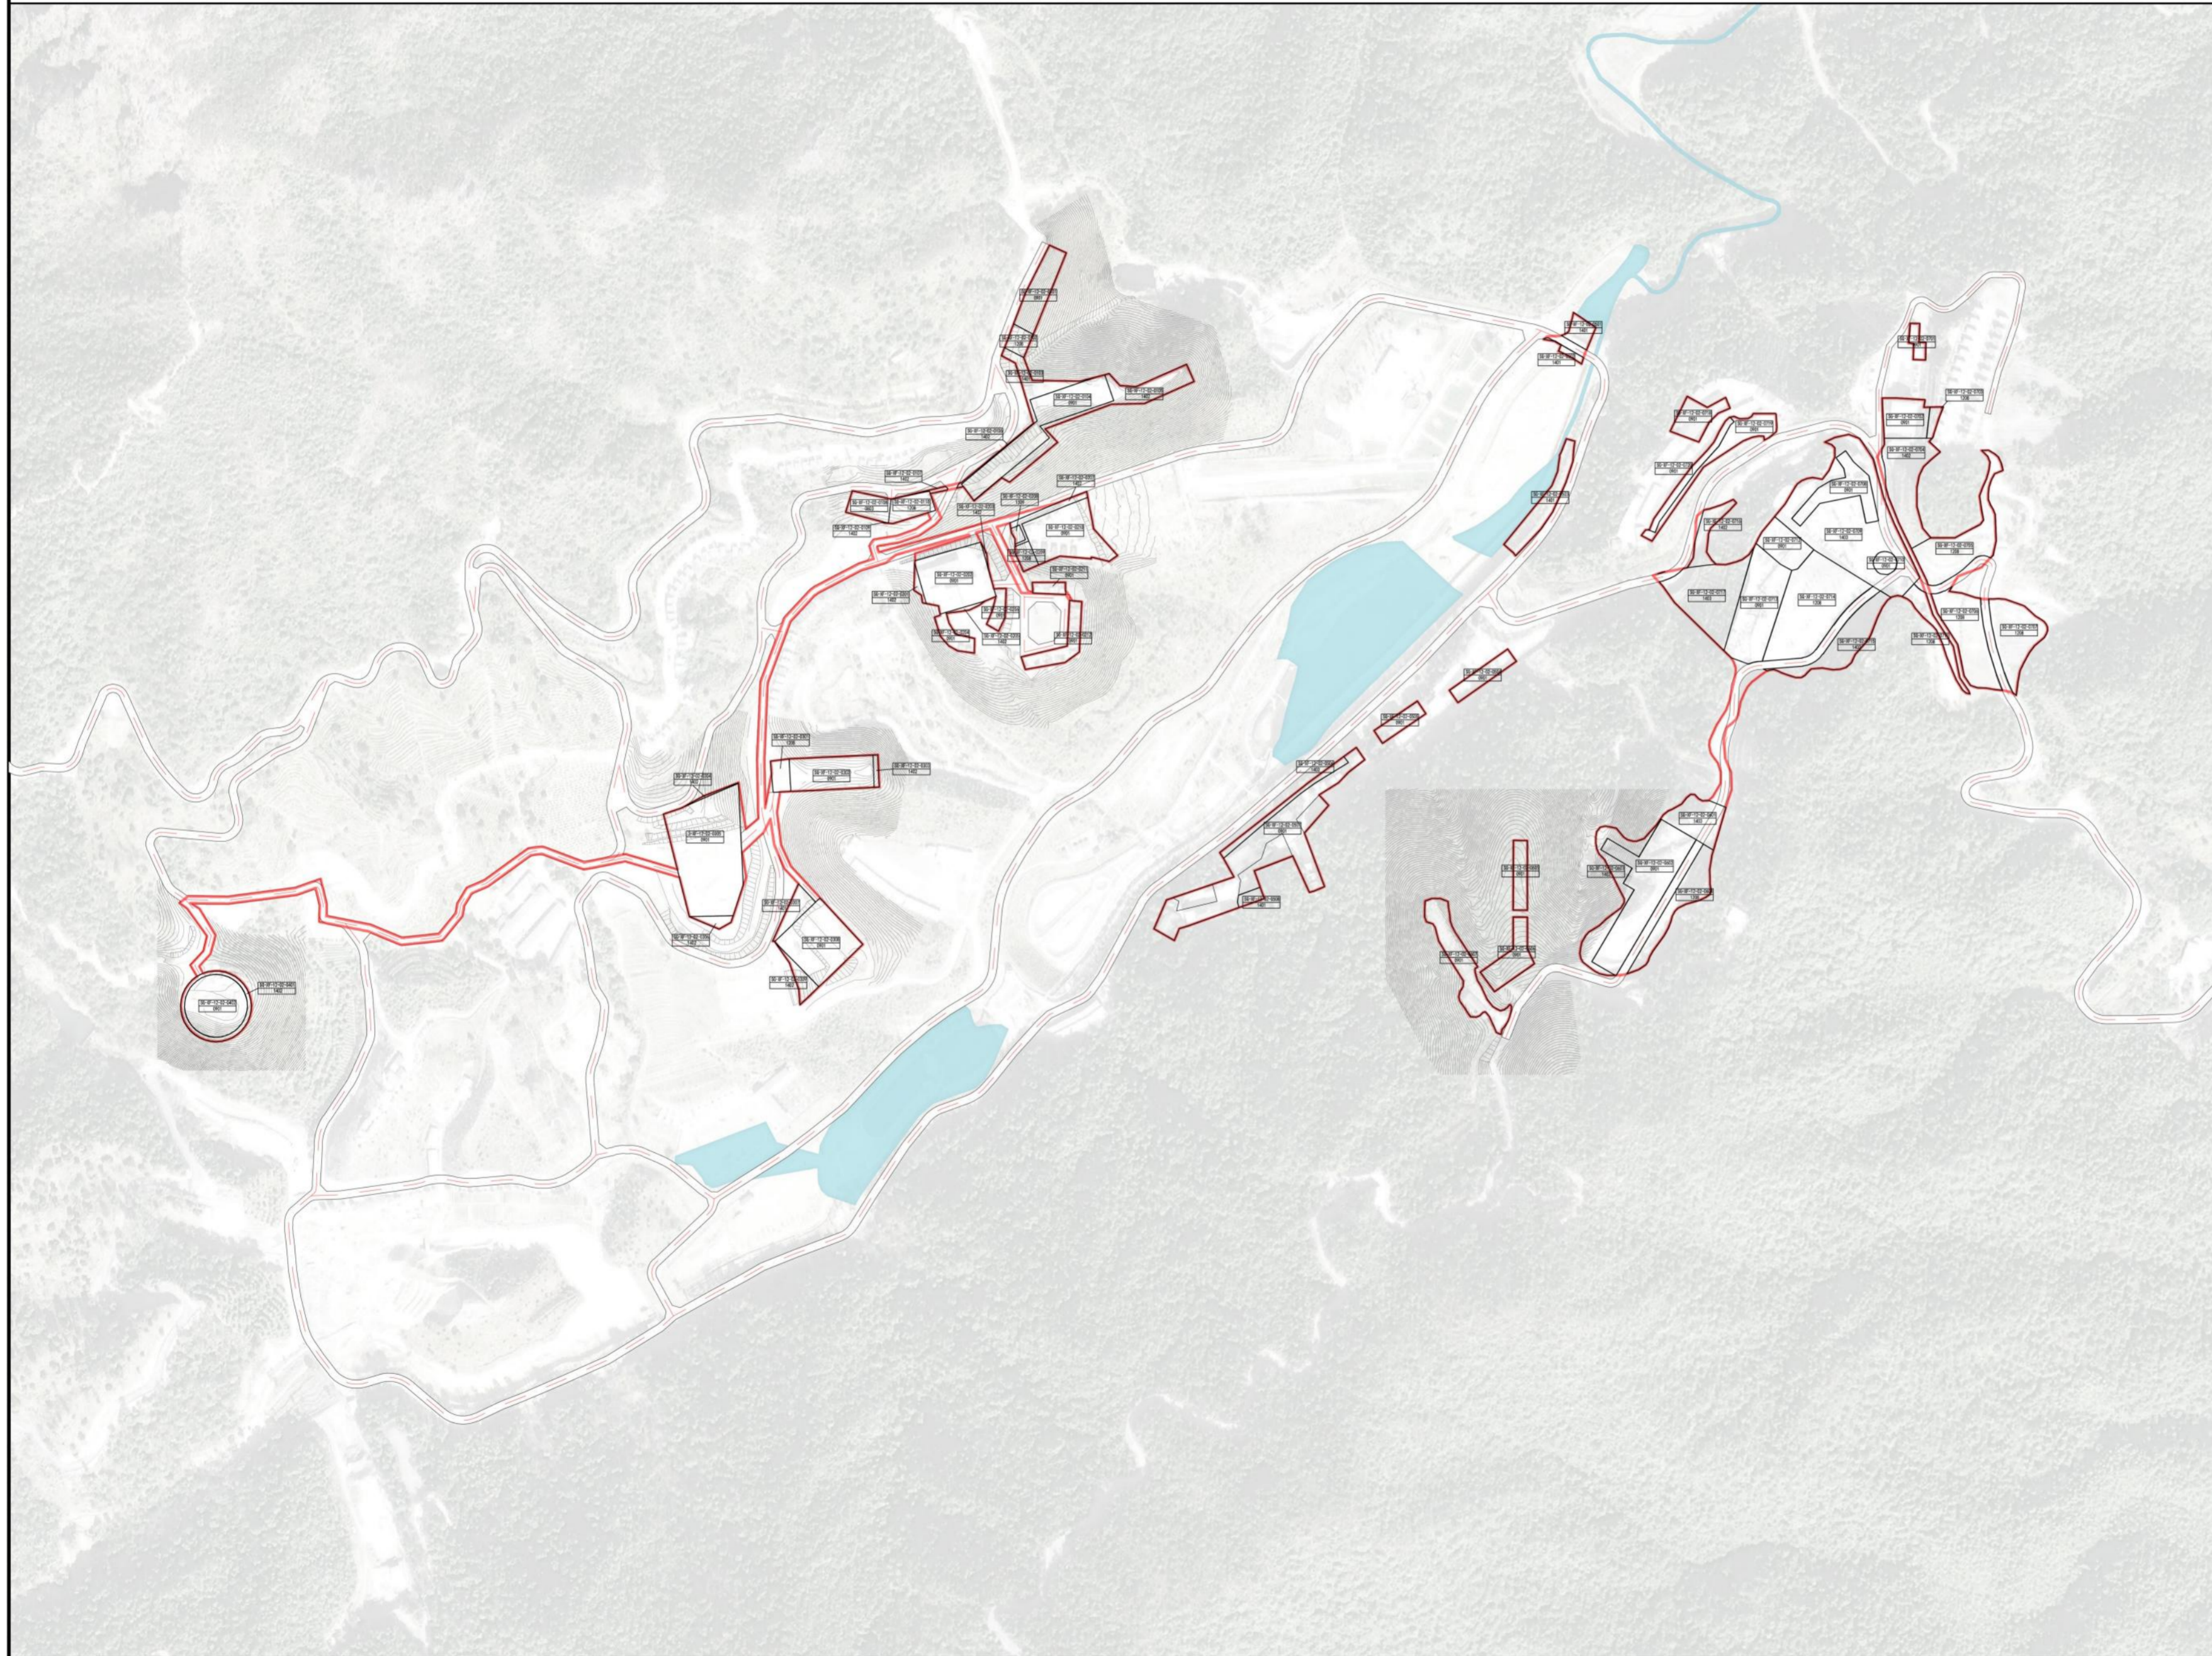

# 新丰县黄磔镇SG-XF-12-02地块控制性详细规划

规划协调图

图例

-  规划范围
-  城镇开发边界
-  生态保护红线
-  永久基本农田

# 新丰县黄磔镇SG-XF-12-02地块控制性详细规划

开发强度控制图

图例

- FAR ≤ 1.5
- FAR ≤ 0.8
- 规划范围

# 新丰县黄磔镇SG-XF-12-02地块控制性详细规划

建筑高度控制图

图例

-  H ≤ 24
-  H ≤ 12
-  规划范围

# 新丰县黄磔镇SG-XF-12-02地块控制性详细规划

地块编码图

图例

- SG-XF-12-02-0101 地块编码
- 090104 用地性质代码
- · — · — 规划范围