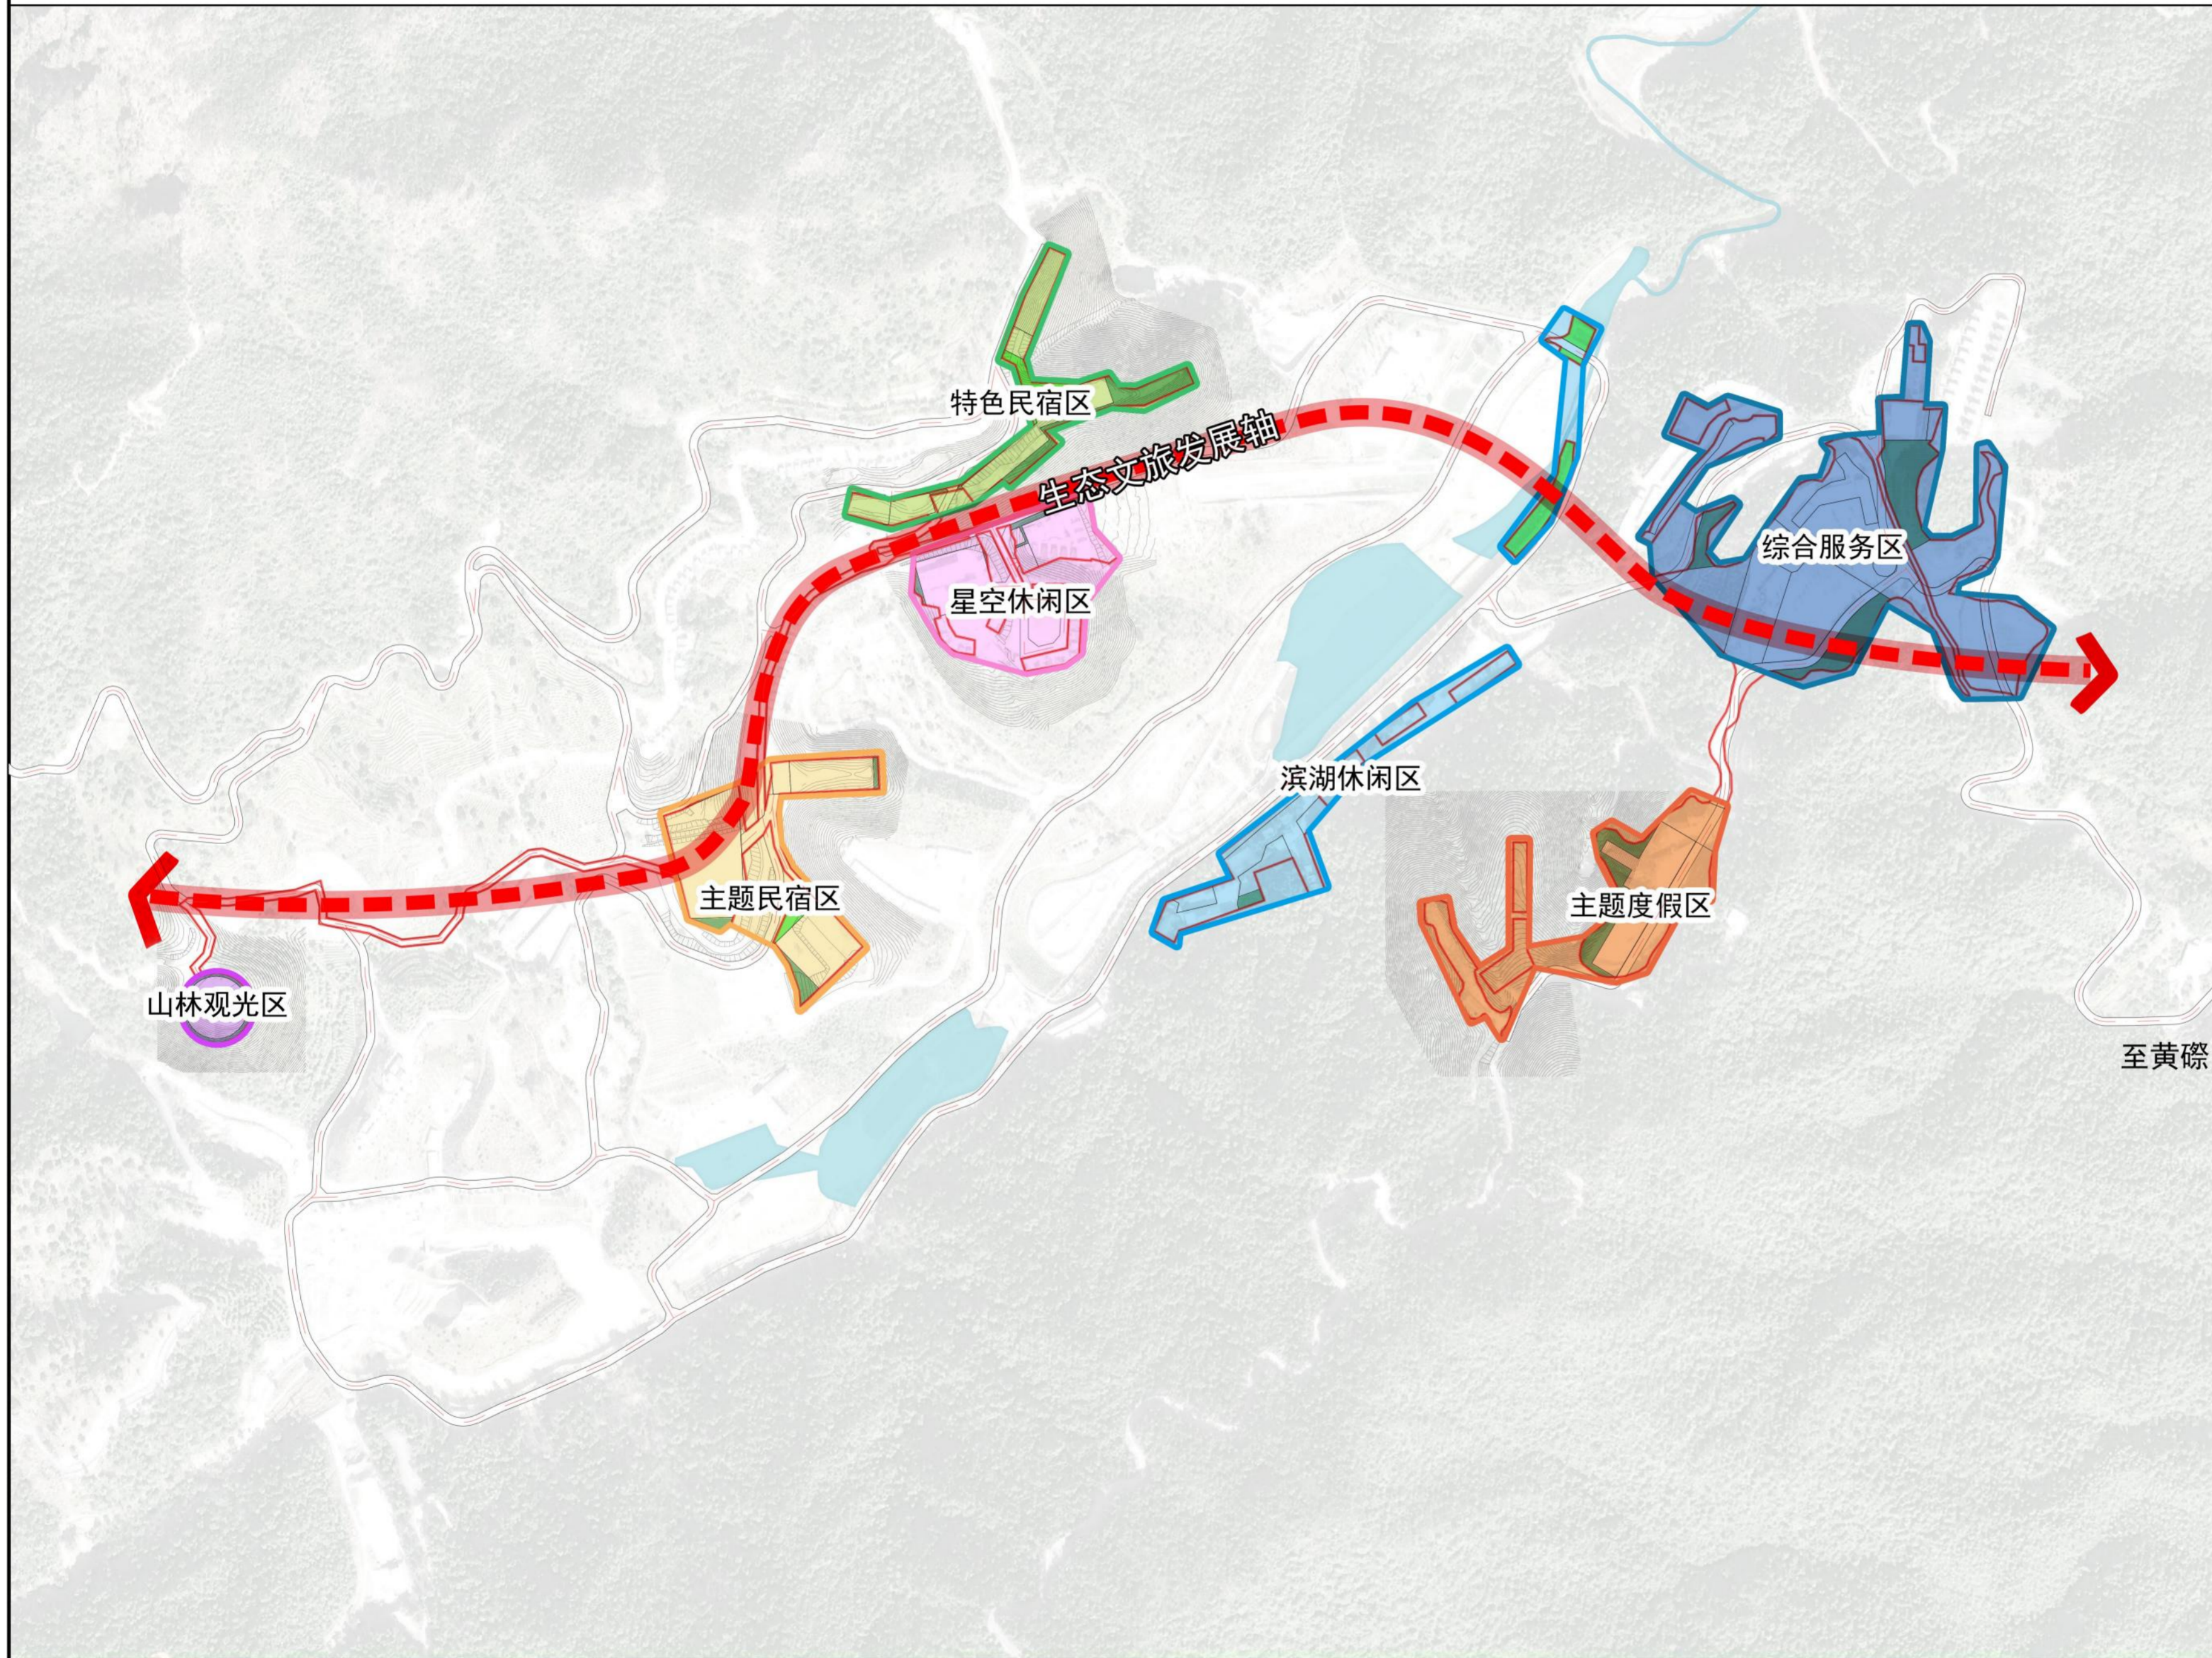

# 新丰县黄礫镇SG-XF-12-02地块控制性详细规划

区位分析图

规划范围在韶关市的位置

规划范围在新丰县的位置

规划范围在黄礫镇的位置

图例

● 项目位置

# 新丰县黄磔镇SG-XF-12-02地块控制性详细规划

规划布局结构图

图例

- 主题民宿区
- 星空休闲区
- 特色民宿区
- 山林观光区
- 综合服务区
- 滨湖休闲区
- 主题度假区
- 生态文旅发展轴
- 规划范围

# 新丰县黄磔镇SG-XF-12-02地块控制性详细规划

规划协调图

图例

-  规划范围
-  城镇开发边界
-  生态保护红线
-  永久基本农田

# 新丰县黄磔镇SG-XF-12-02地块控制性详细规划

开发强度控制图

图例

- FAR ≤ 1.5
- FAR ≤ 0.8
- 规划范围