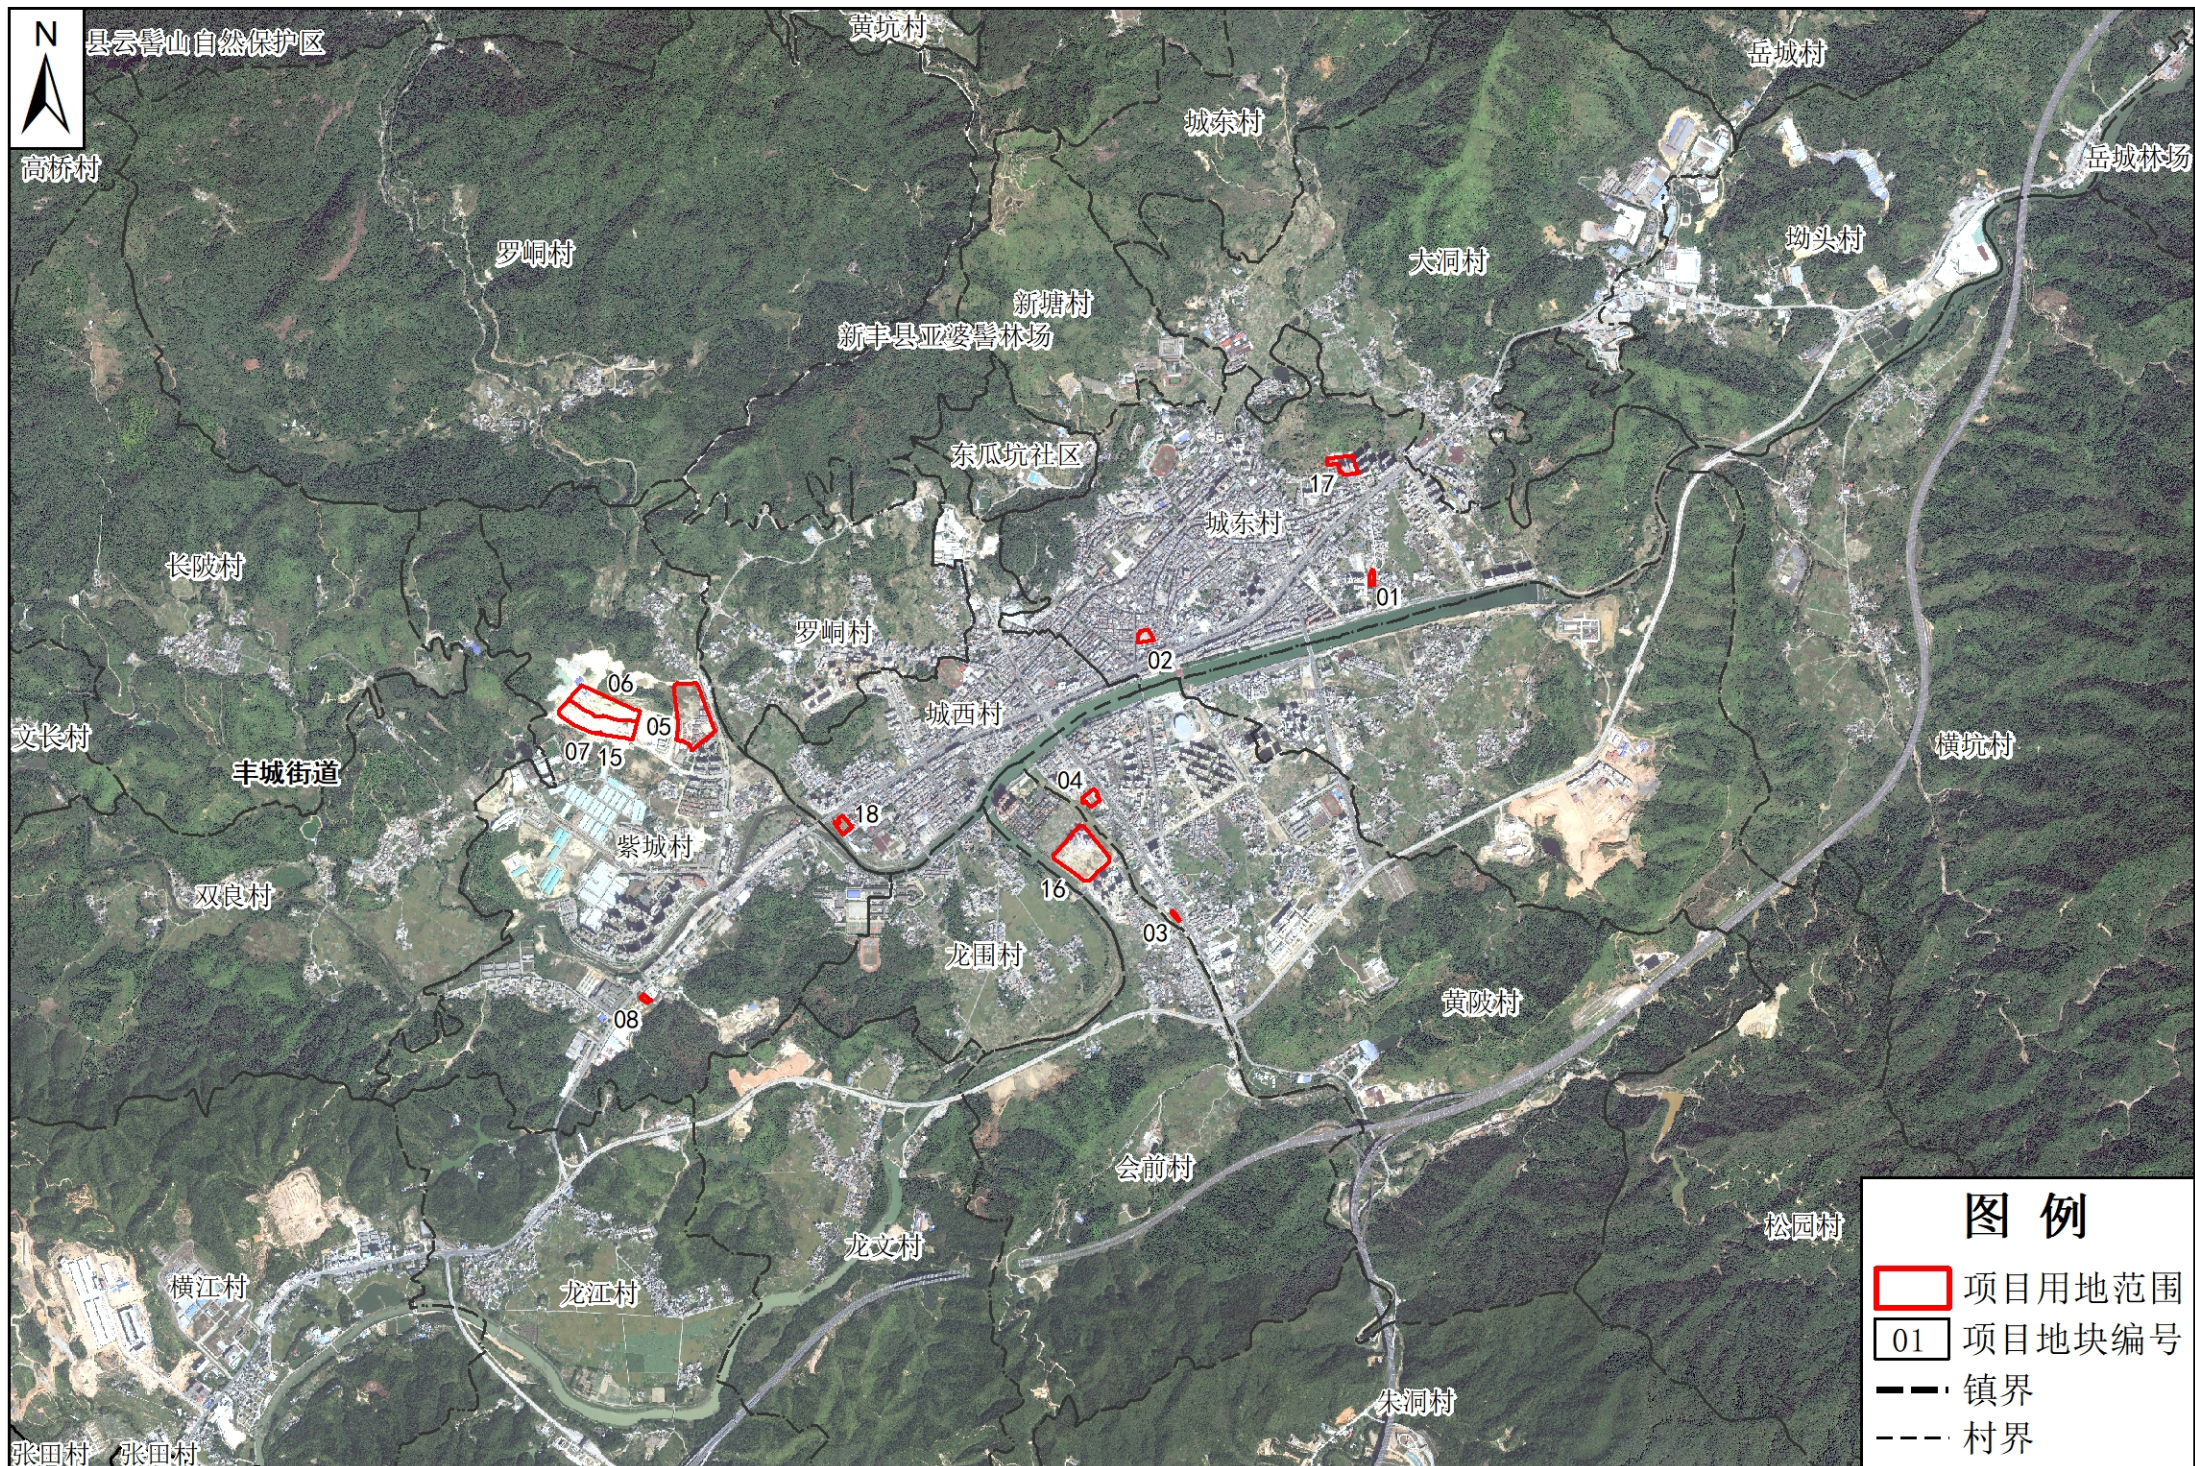

韶关市新丰县存量住宅用地位置示意图（局部一）

韶关市新丰县存量住宅用地位置示意图（局部二）

会前村
丰城街道

板岭村

图例

-  项目用地范围
-  项目地块编号
-  镇界
-  村界