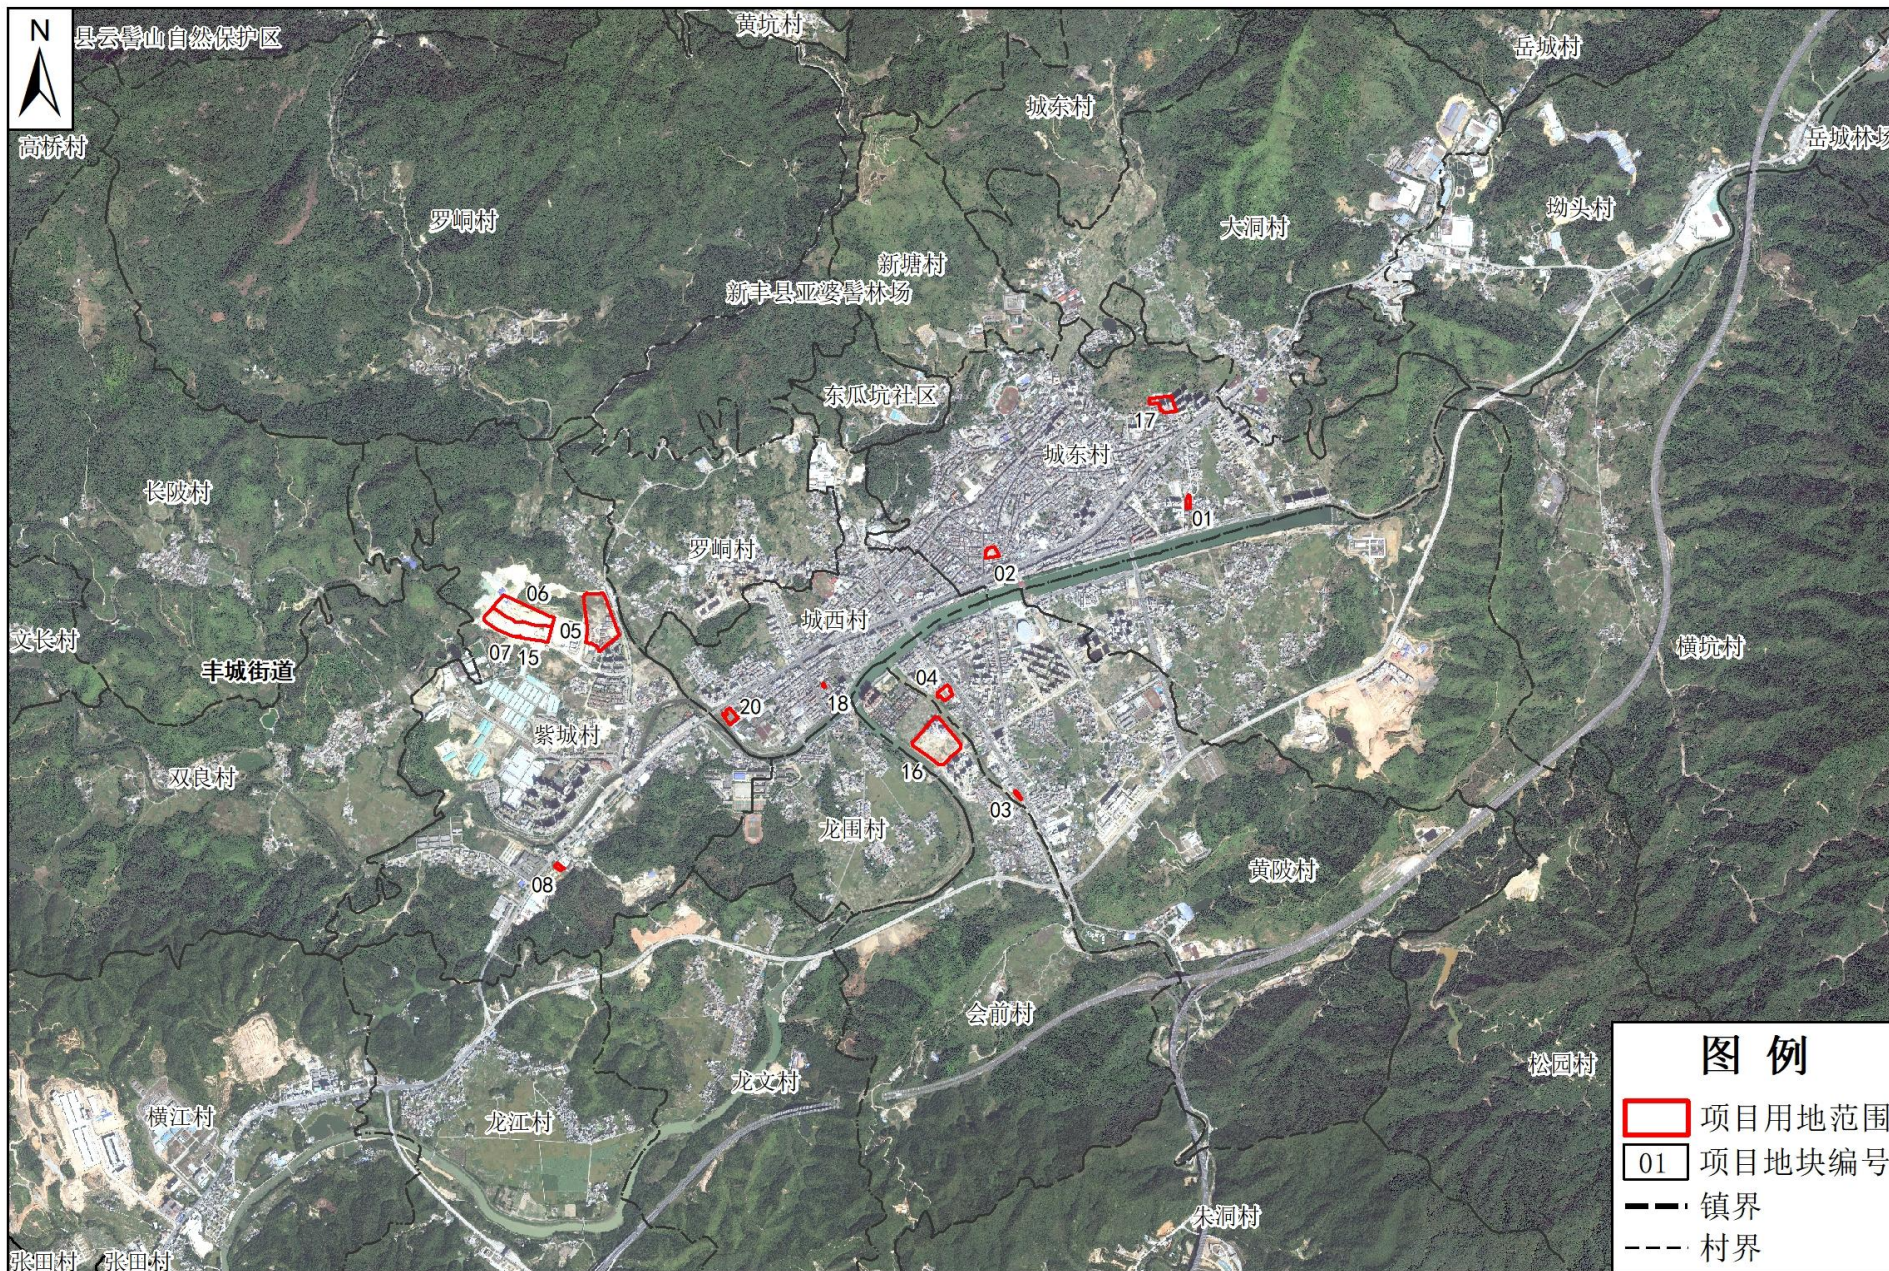

韶关市新丰县存量住宅用地位置示意图（局部一）

韶关市新丰县存量住宅用地位置示意图（局部二）

韶关市新丰县存量住宅用地位置示意图（局部三）