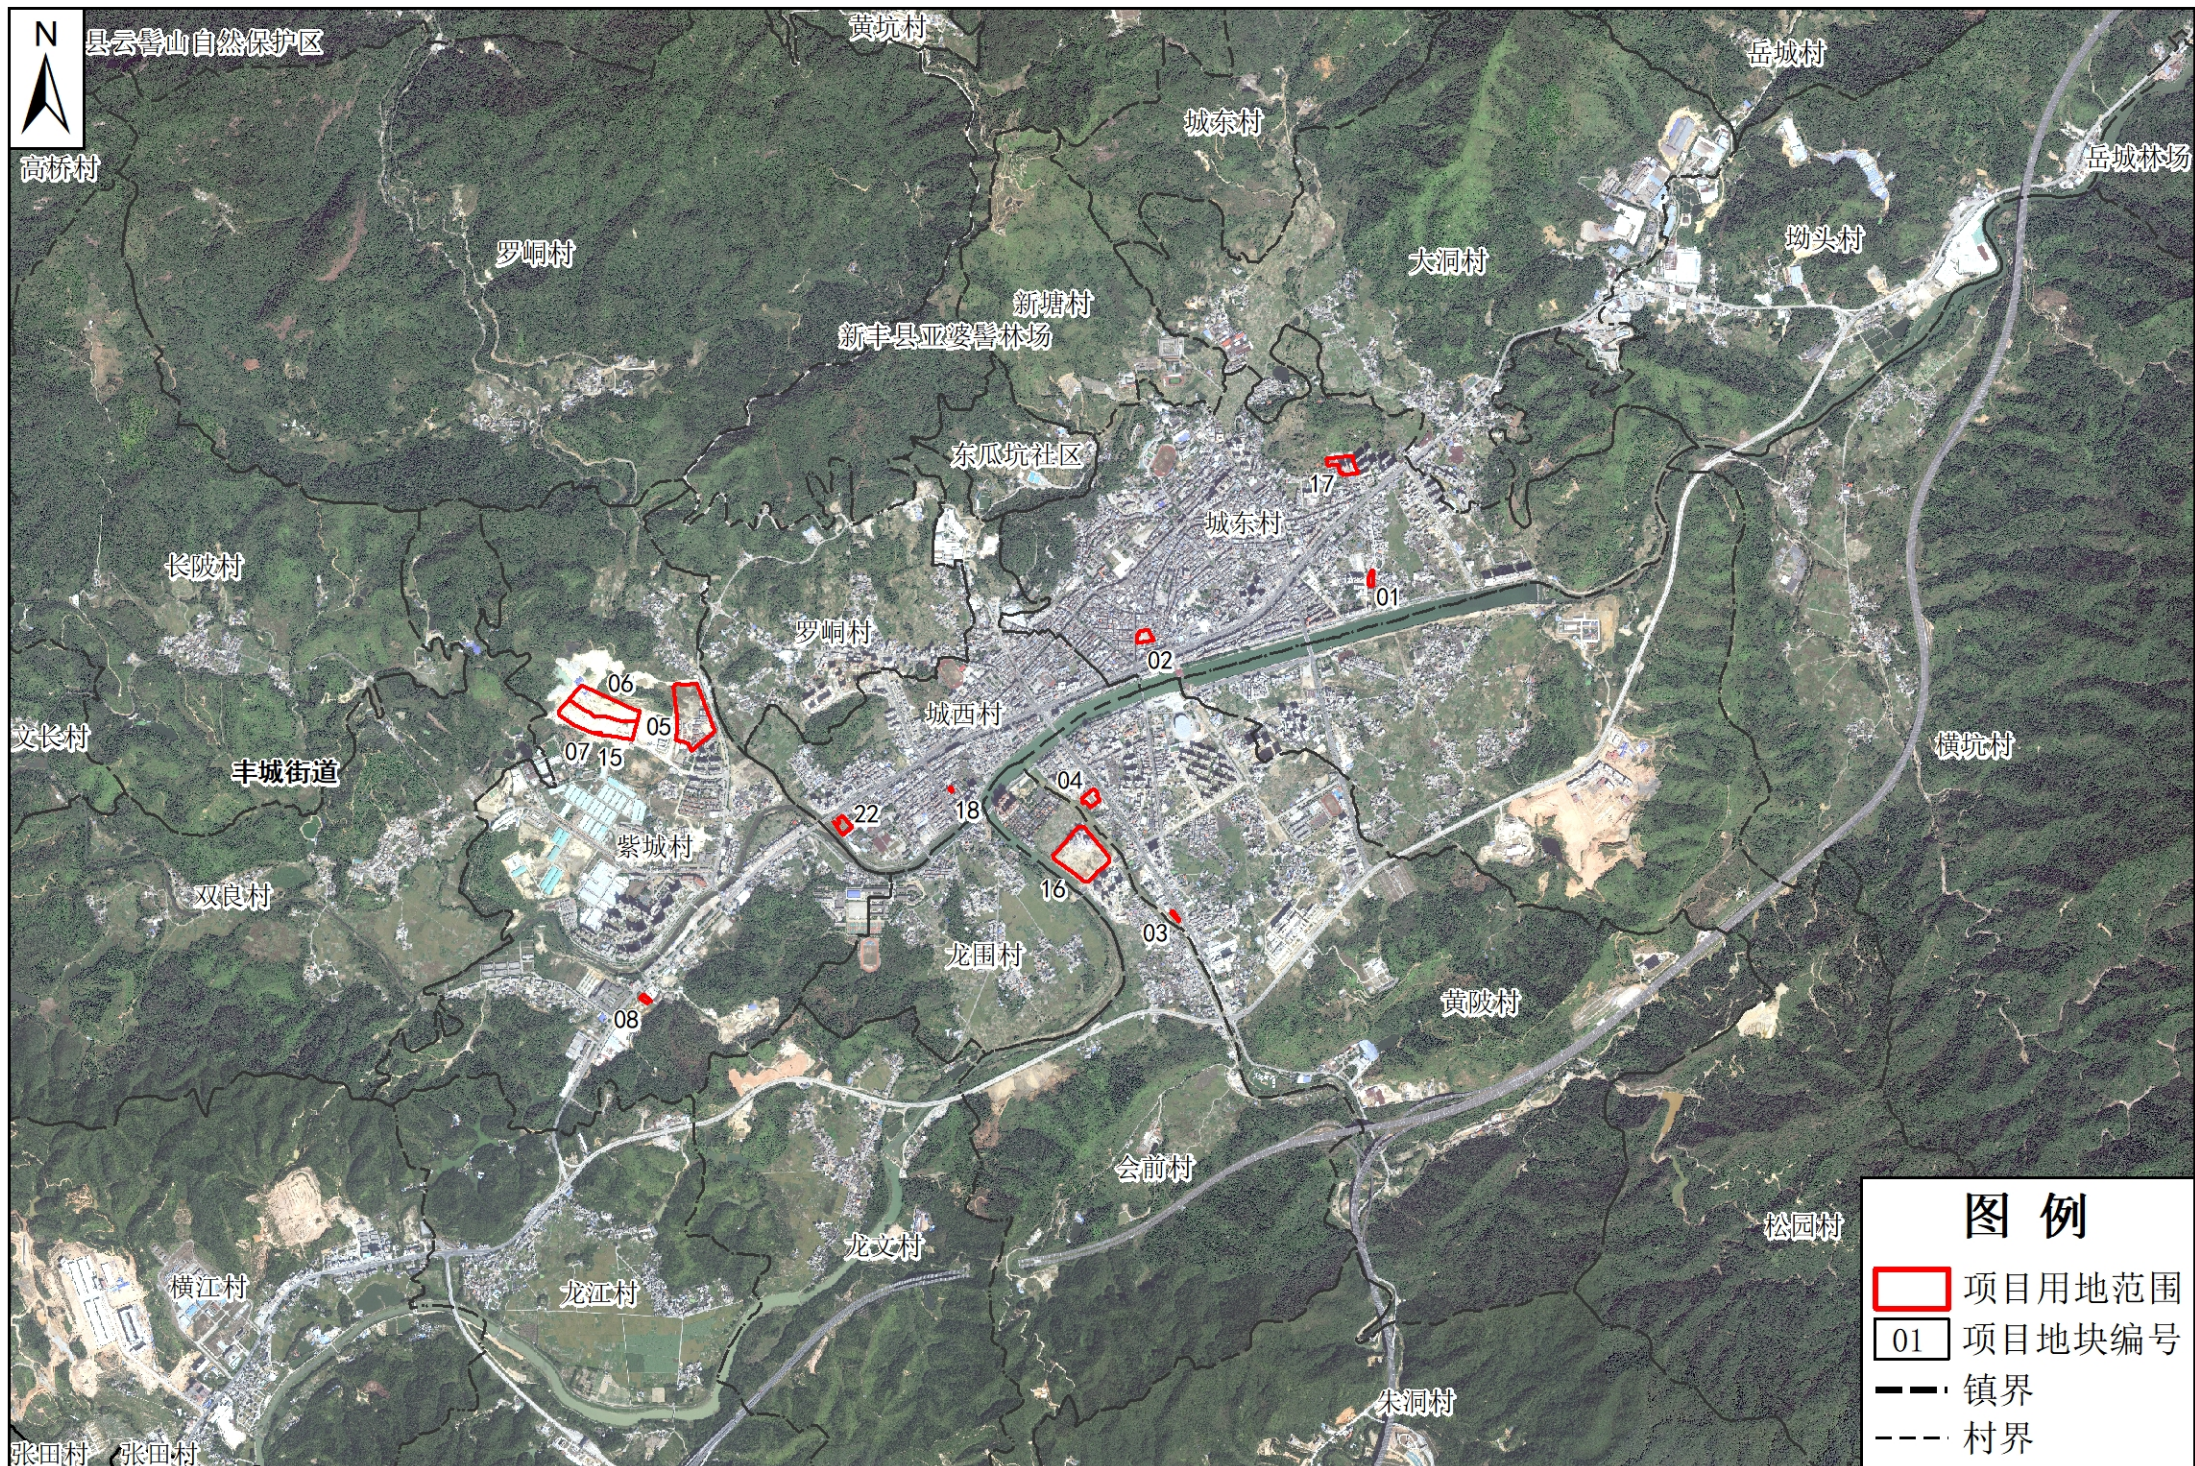

# 韶关市新丰县存量住宅用地位置示意图（局部一）

# 韶关市新丰县存量住宅用地位置示意图（局部二）

会前村  
丰城街道

板岭村

## 图例

-  项目用地范围
-  项目地块编号
-  镇界
-  村界

韶关市新丰县存量住宅用地位置示意图（局部三）

韶关市新丰县存量住宅用地位置示意图（局部四）