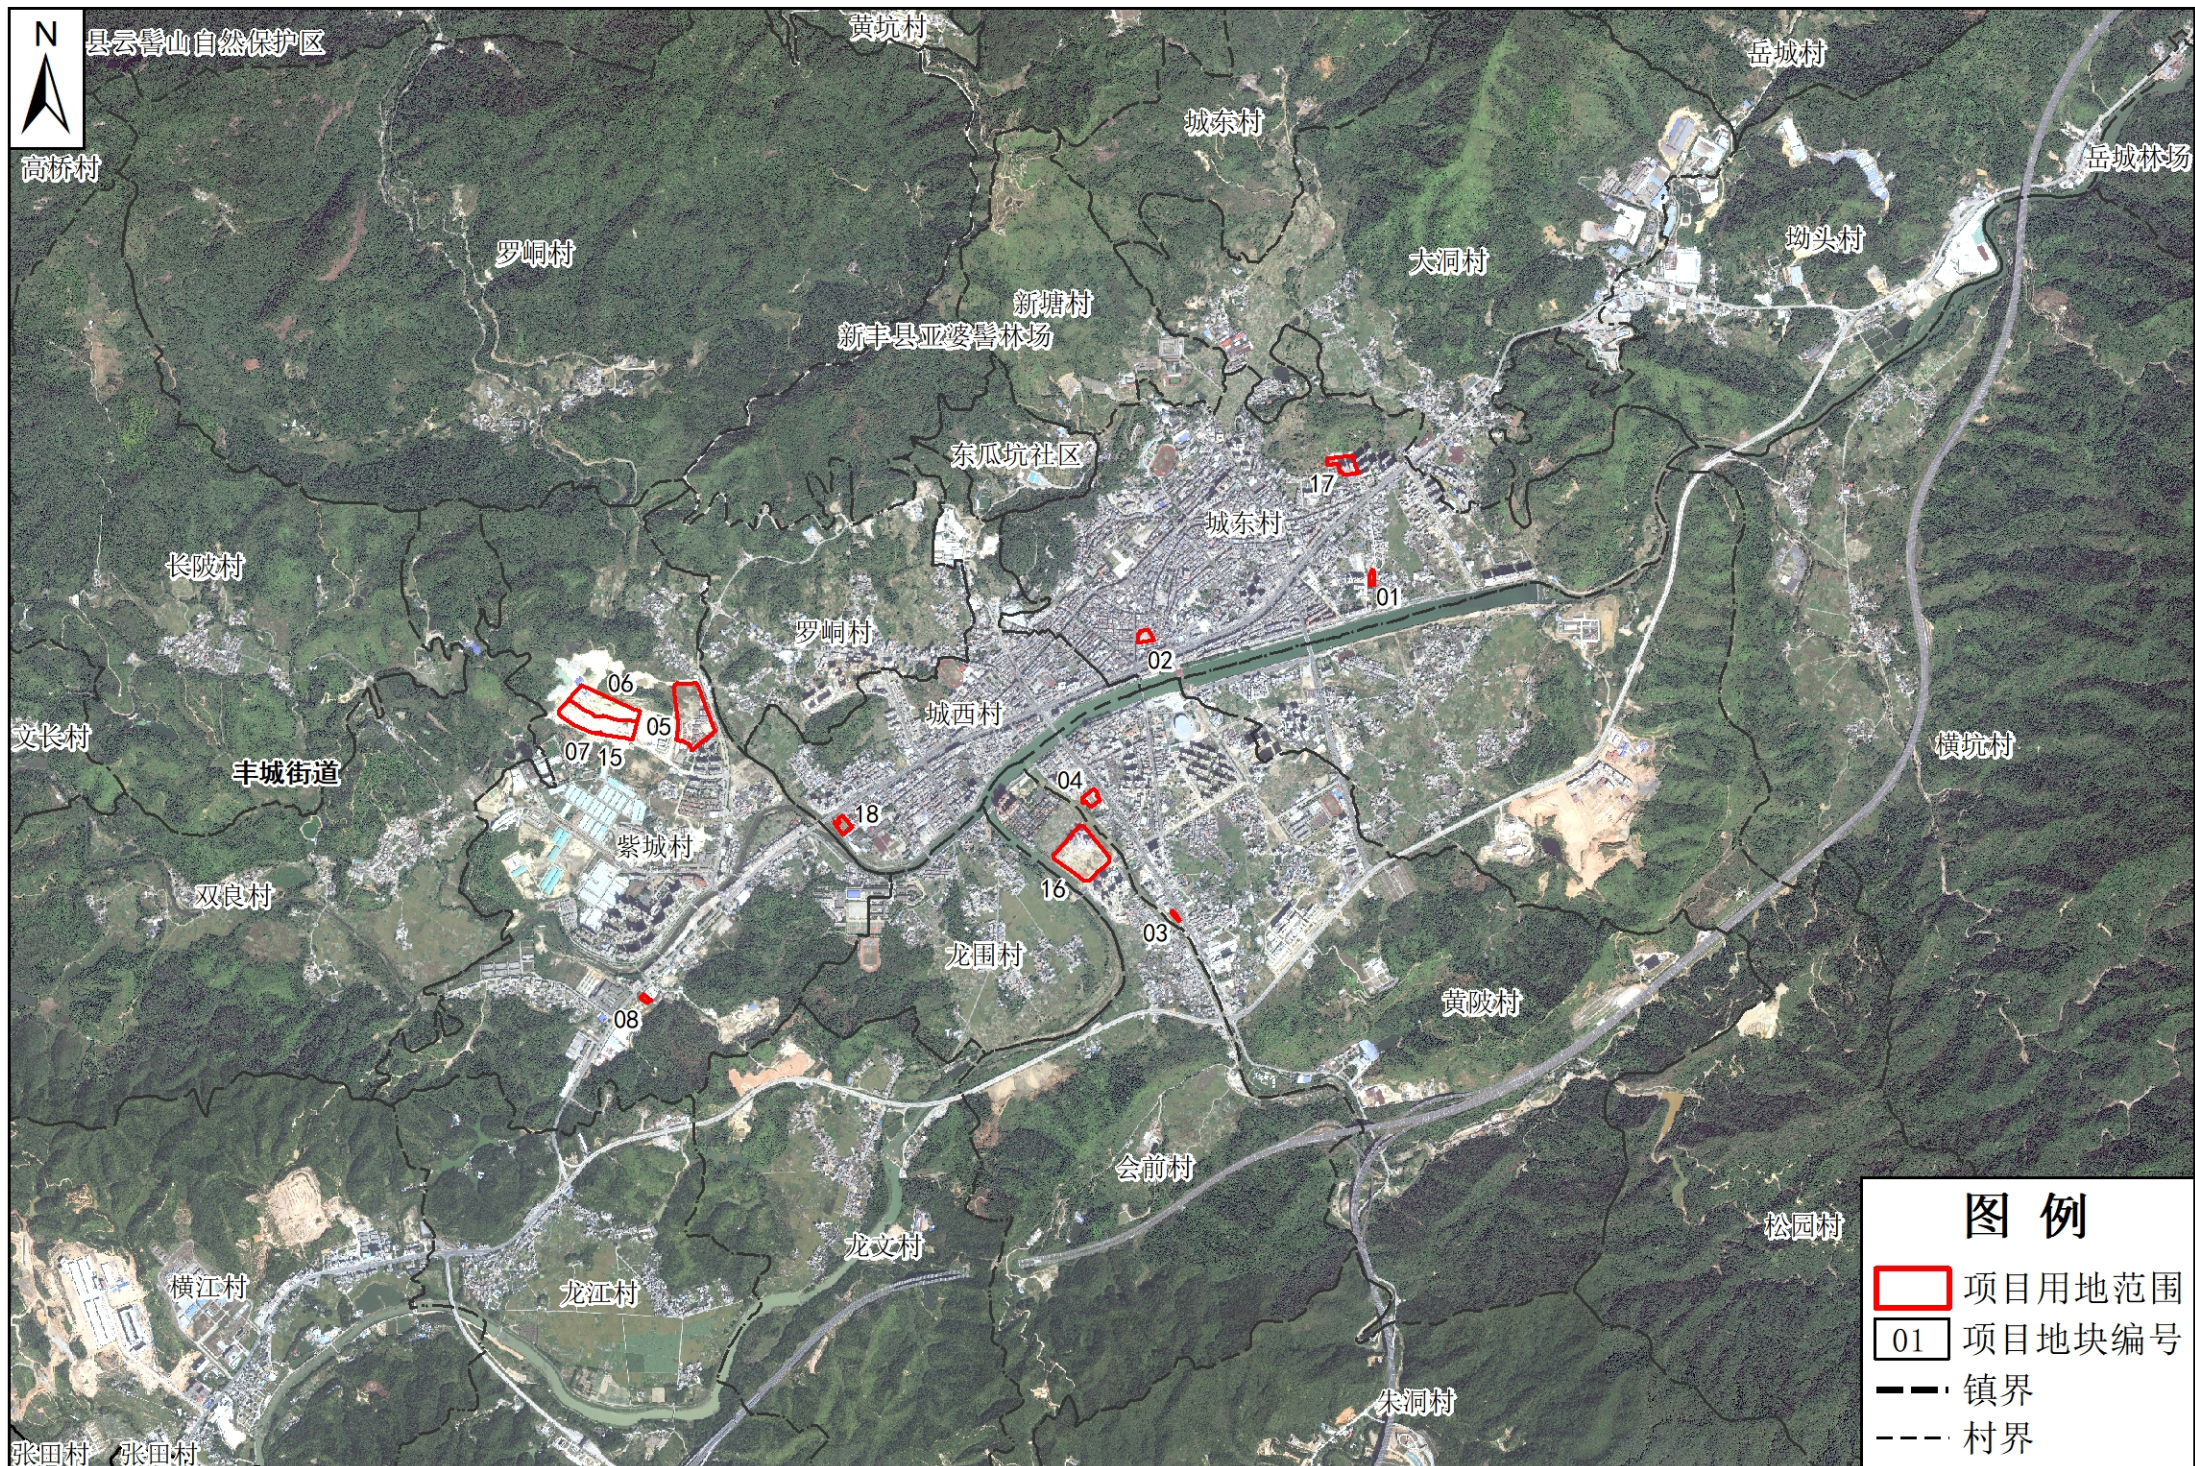

# 韶关市新丰县存量住宅用地位置示意图（局部一）

# 韶关市新丰县存量住宅用地位置示意图（局部二）

会前村  
丰城街道

板岭村

## 图例

-  项目用地范围
-  项目地块编号
-  镇界
-  村界

韶关市新丰县存量住宅用地位置示意图（局部三）